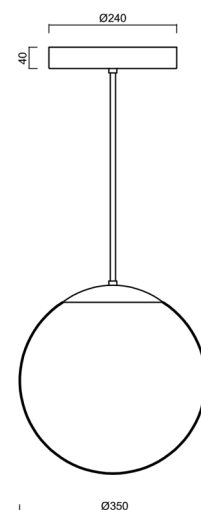

ISIS P3A PM HP

Kód produktu: IS174610

Typ: LED-5L06E900Z11/PM3A/L20 NK3H B 4K#

Krátký popis svítidla: Bílé závěsné vysokovýkonné LED svítidlo nouzové kombinované a PMMA stínidlo. Tyčový závěs o délce 20 cm.

Technická data

Typy svítidel	Nouzové kombinované
Typ montáže	závěsné - tyč
Materiál základny	ocel
Materiál stínidla	opálový polymethylmetakrylát
Barva základny	bílá Ral9003
Barva stínidla	bílá
Držení stínidla	ocelový držák
Umístění montáže	strop
Šířka	350 mm
Délka	350 mm
Výška	350 mm
Průměr	ø 350 mm
Délka závěsu	200 mm
Montážní otvor	není
Energetická třída	D
Rázová pevnost	IK06
Provozní teplota	od +5°C do +30°C

Elektrická data

Příkon	43 W
Stupeň krytí	IP40
Objemka	LED modul
Typ baterií	LiFePO4
Čas nouze	3 hod
Svorkovnice	není
Počet svítidel na jistič B10A	7 ks
Počet svítidel na jistič B16A	12 ks
Počet svítidel na jistič C10A	13 ks
Počet svítidel na jistič C16A	21 ks
Počet LED driverů	1

Světelná data

Světelný tok svítidla	5870 lm
Světelný tok zdroje	6670 lm
Světelný tok zdroje v nouzovém režimu	200 lm
Měrný výkon	136 lm/W
Teplota chromatičnosti	4000 K
Životnost LED L80/B10	100000 hod
CRI	Ra80
MacAdam	3
Fotobiologická bezpečnost svítidla dle EN 62471 (Blue light hazard)	Risk group 0