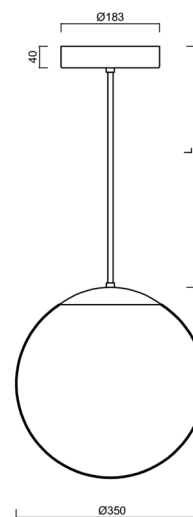

ISIS P3A PM HP

Kód produktu: ISI74185

Typ: LED-5L06E900Z11/PM3A/L20 NB DALI 3K#

Krátký popis svítidla: Nerez broušené závěsné vysokovýkonné LED svítidlo DALI a PMMA stínidlo. Tyčový závěs o délce 20 cm.

Technická data

Typy svítidel	Stmívatelné
Typ montáže	závěsné - tyč
Materiál základny	nerez ocel
Materiál stínidla	opálový polymethylmetakrylát
Barva základny	nerez broušená
Barva stínidla	bílá
Držení stínidla	ocelový držák
Umístění montáže	strop
Šířka	350 mm
Délka	350 mm
Výška	350 mm
Průměr	ø 350 mm
Délka závěsu	200 mm
Montážní otvor	není
Energetická třída	D
Rázová pevnost	IK06
Provozní teplota	od -20°C do +30°C

Elektrická data

Příkon	43 W
Stupeň krytí	IP40
Objemka	LED modul
Svorkovnice	není
Počet svítidel na jistič B10A	31 ks
Počet svítidel na jistič B16A	50 ks
Počet svítidel na jistič C10A	52 ks
Počet svítidel na jistič C16A	85 ks
Spínací proud	5 A / 50 µsec
Počet LED driverů	1

Světelná data

Světelný tok svítidla	5630 lm
Světelný tok zdroje	6400 lm
Měrný výkon	130 lm/W
Teplota chromatičnosti	3000 K
Životnost LED L80/B10	100000 hod
CRI	Ra80
MacAdam	3
Fotobiologická bezpečnost svítidla dle EN 62471 (Blue light hazard)	Risk group 0

Eulum data pro výpočtové programy jsou k dispozici na www.osmont.cz.