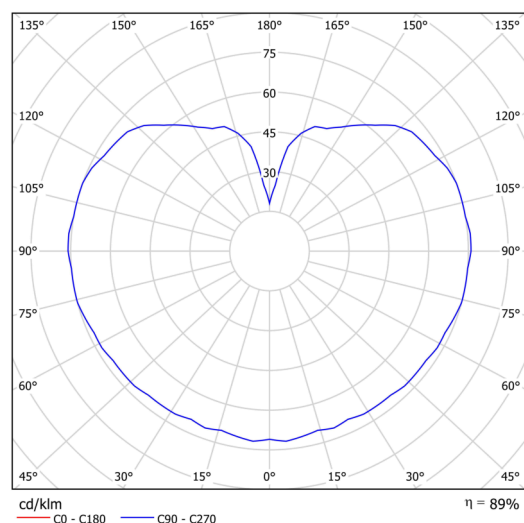

Technická data

Typy svítidel	Nouzové kombinované
Typ montáže	závěsné - tyč
Materiál základny	nerez ocel
Materiál stínidla	opálový polymethylmetakrylát
Barva základny	nerez leštěná
Barva stínidla	bílá
Držení stínidla	ocelový držák
Umístění montáže	strop
Šířka	350 mm
Délka	350 mm
Výška	350 mm
Průměr	ø 350 mm
Délka závěsu	800 mm
Montážní otvor	není
Energetická třída	D
Rázová pevnost	IK06
Provozní teplota	od +5°C do +30°C

Světelná data

Světelný tok svítidla	5630 lm
Světelný tok zdroje	6400 lm
Světelný tok zdroje v nouzovém režimu	200 lm
Měrný výkon	130 lm/W
Teplota chromatičnosti	3000 K
Životnost LED L80/B10	100000 hod
CRI	Ra80
MacAdam	3
Fotobiologická bezpečnost svítidla dle EN 62471 (Blue light hazard)	Risk group 0