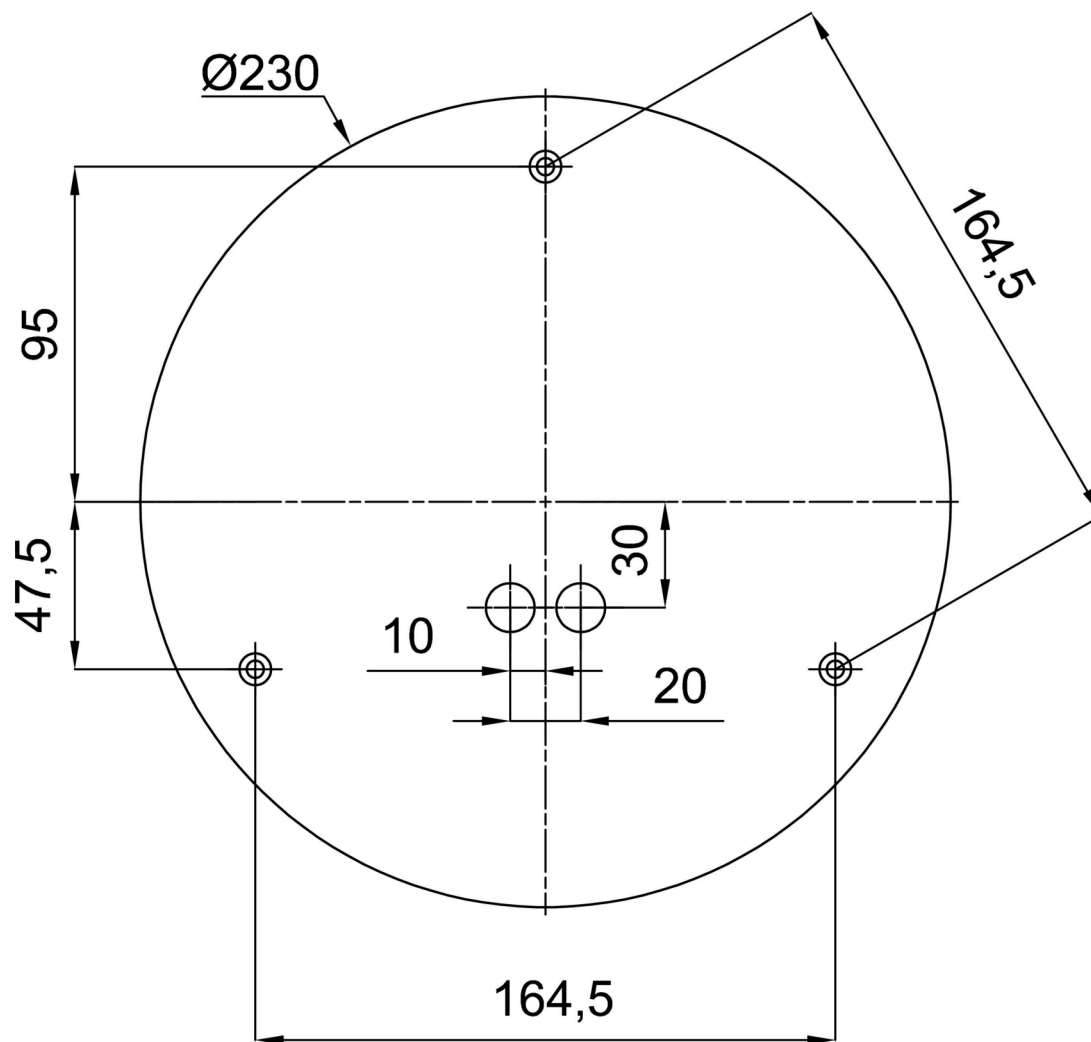

Technická data

Typy svítidel	Nouzové kombinované
Typ montáže	závěsné - tyč
Materiál základny	nerez ocel
Materiál stínidla	opálový polymethylmetakrylát
Barva základny	nerez leštěná
Barva stínidla	bílá
Držení stínidla	ocelový držák
Umístění montáže	strop
Šířka	350 mm
Délka	350 mm
Výška	350 mm
Průměr	ø 350 mm
Délka závěsu	800 mm
Montážní otvor	není
Energetická třída	D
Rázová pevnost	IK06
Provozní teplota	od +5°C do +30°C

Montážní rozměry:

Doplňkový sortiment:

Stínidlo

Kód produktu	Název	Barva	Obrázek	Rozkres
20726	PM3A (400mm)	bílá		