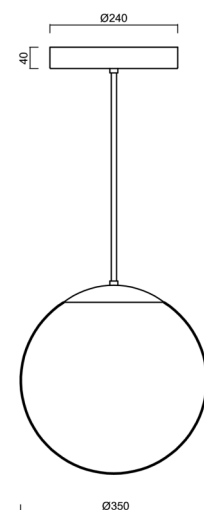

ISIS P3A PM HP

Kód produktu: ISI74173

Typ: LED-5L06E900Z11/PM3A/L80 NK3H NL 3K#

Krátký popis svítidla: Nerez leštěné závěsné vysokovýkonné LED svítidlo nouzové kombinované a PMMA stínidlo. Tyčový závěs o délce 80 cm.

Technická data

Typy svítidel	Nouzové kombinované
Typ montáže	závěsné - tyč
Materiál základny	nerez ocel
Materiál stínidla	opálový polymethylmetakrylát
Barva základny	nerez leštěná
Barva stínidla	bílá
Držení stínidla	ocelový držák
Umístění montáže	strop
Šířka	350 mm
Délka	350 mm
Výška	350 mm
Průměr	ø 350 mm
Délka závěsu	800 mm
Montážní otvor	není
Energetická třída	D
Rázová pevnost	IK06
Provozní teplota	od +5°C do +30°C

Elektrická data

Příkon	43 W
Stupeň krytí	IP40
Objemka	LED modul
Typ baterií	LiFePO4
Čas nouze	3 hod
Svorkovnice	není
Počet svítidel na jistič B10A	7 ks
Počet svítidel na jistič B16A	12 ks
Počet svítidel na jistič C10A	13 ks
Počet svítidel na jistič C16A	21 ks
Počet LED driverů	1

Světelná data

Světelný tok svítidla	5630 lm
Světelný tok zdroje	6400 lm
Světelný tok zdroje v nouzovém režimu	200 lm
Měrný výkon	130 lm/W
Teplota chromatičnosti	3000 K
Životnost LED L80/B10	100000 hod
CRI	Ra80
MacAdam	3
Fotobiologická bezpečnost svítidla dle EN 62471 (Blue light hazard)	Risk group 0