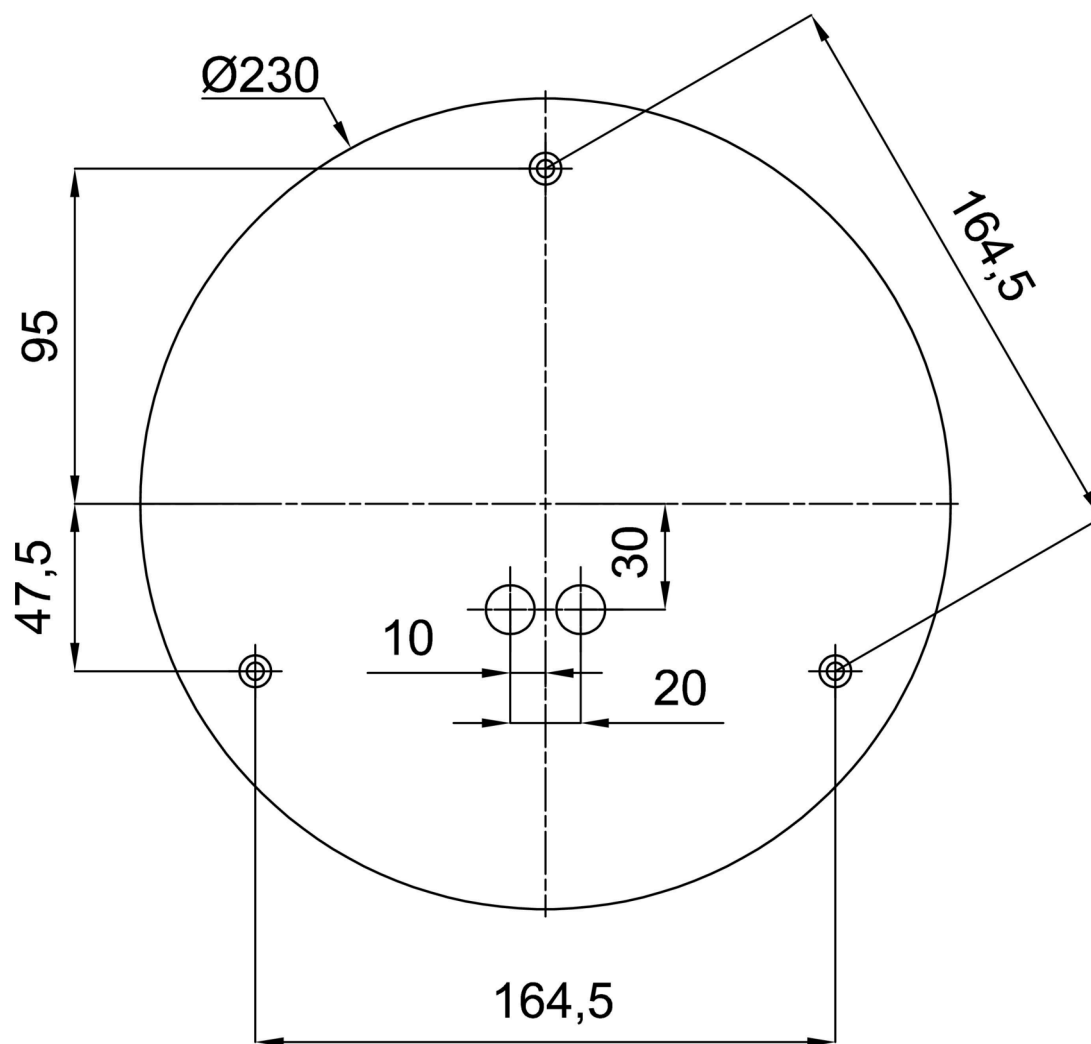

Technická data

Typy svítidel	Nouzové kombinované
Typ montáže	závěsné - tyč
Materiál základny	nerez ocel
Materiál stínidla	opálový polymethylmetakrylát
Barva základny	nerez leštěná
Barva stínidla	bílá
Držení stínidla	ocelový držák
Umístění montáže	strop
Šířka	350 mm
Délka	350 mm
Výška	350 mm
Průměr	ø 350 mm
Délka závěsu	200 mm
Montážní otvor	není
Energetická třída	D
Rázová pevnost	IK06
Provozní teplota	od +5°C do +30°C

Montážní rozměry:

Doplňkový sortiment:

Stínidlo

Kód produktu	Název	Barva	Obrázek	Rozkres
20726	PM3A (400mm)	bílá		