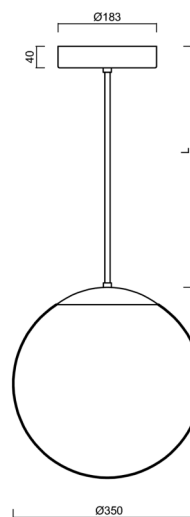

ISIS P3A PM HP

Kód produktu: ISI74167

Typ: LED-5L06E900Z11/PM3A/L60 NL DALI 3K#

Krátký popis svítidla: Nerez leštěné závěsné vysokovýkonné LED svítidlo DALI a PMMA stínidlo. Tyčový závěs o délce 60 cm.

Technická data

Typy svítidel	Stmívatelné
Typ montáže	závěsné - tyč
Materiál základny	nerez ocel
Materiál stínidla	opálový polymethylmetakrylát
Barva základny	nerez leštěná
Barva stínidla	bílá
Držení stínidla	ocelový držák
Umístění montáže	strop
Šířka	350 mm
Délka	350 mm
Výška	350 mm
Průměr	ø 350 mm
Délka závěsu	600 mm
Montážní otvor	není
Energetická třída	D
Rázová pevnost	IK06
Provozní teplota	od -20°C do +30°C

Elektrická data

Příkon	43 W
Stupeň krytí	IP40
Objímka	LED modul
Svorkovnice	není
Počet svítidel na jistič B10A	31 ks
Počet svítidel na jistič B16A	50 ks
Počet svítidel na jistič C10A	52 ks
Počet svítidel na jistič C16A	85 ks
Spínací proud	5 A / 50 µsec
Počet LED driverů	1

Světelná data

Světelný tok svítidla	5630 lm
Světelný tok zdroje	6400 lm
Měrný výkon	130 lm/W
Teplota chromatičnosti	3000 K
Životnost LED L80/B10	100000 hod
CRI	Ra80
MacAdam	3
Fotobiologická bezpečnost svítidla dle EN 62471 (Blue light hazard)	Risk group 0

Eulum data pro výpočtové programy jsou k dispozici na www.osmont.cz.