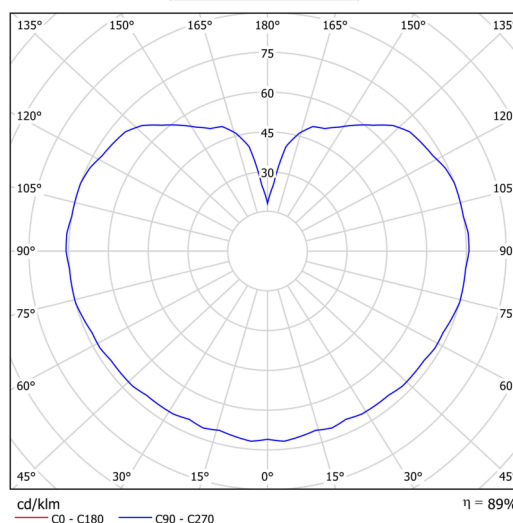

ISIS P3A PM HP

Kód produktu: ISI74164

Typ: LED-5L06E900Z11/PM3A/L100 NL 3K#

Krátký popis svítidla: Nerez leštěné závěsné vysokovýkonné LED svítidlo ON/OFF a PMMA stínidlo. Tyčový závěs o délce 100 cm.

Technická data

Typy svítidel	Klasické on/off
Typ montáže	závěsné - tyč
Materiál základny	nerez ocel
Materiál stínidla	opálový polymethylmetakrylát
Barva základny	nerez leštěná
Barva stínidla	bílá
Držení stínidla	ocelový držák
Umístění montáže	strop
Šířka	350 mm
Délka	350 mm
Výška	350 mm
Průměr	ø 350 mm
Délka závěsu	1000 mm
Montážní otvor	není
Energetická třída	D
Rázová pevnost	IK06
Provozní teplota	od -20°C do +30°C

Elektrická data

Příkon	43 W
Stupeň krytí	IP40
Objímka	LED modul
Svorkovnice	není
Počet svítidel na jistič B10A	10 ks
Počet svítidel na jistič B16A	16 ks
Počet svítidel na jistič C10A	16 ks
Počet svítidel na jistič C16A	26 ks
Počet LED driverů	1

Světelná data

Světelný tok svítidla	5630 lm
Světelný tok zdroje	6400 lm
Měrný výkon	130 lm/W
Teplota chromatičnosti	3000 K
Životnost LED L80/B10	100000 hod
CRI	Ra80
MacAdam	3
Fotobiologická bezpečnost svítidla dle EN 62471 (Blue light hazard)	Risk group 0

Eulum data pro výpočtové programy jsou k dispozici na www.osmont.cz.