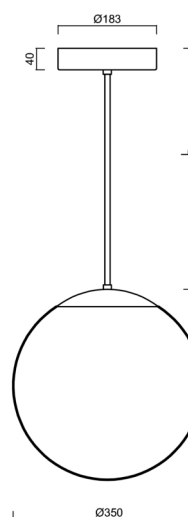

ISIS P3A PM HP

Kód produktu: ISI74164

Typ: LED-5L06E900Z11/PM3A/L100 NL 3K#

Krátký popis svítidla: Nerez leštěné závěsné vysokovýkonné LED svítidlo ON/OFF a PMMA stínidlo. Tyčový závěs o délce 100 cm.

Technická data

Typy svítidel	Klasické on/off
Typ montáže	závěsné - tyč
Materiál základny	nerez ocel
Materiál stínidla	opálový polymethylmetakrylát
Barva základny	nerez leštěná
Barva stínidla	bílá
Držení stínidla	ocelový držák
Umístění montáže	strop
Šířka	350 mm
Délka	350 mm
Výška	350 mm
Průměr	ø 350 mm
Délka závěsu	1000 mm
Montážní otvor	není
Energetická třída	D
Rázová pevnost	IK06
Provozní teplota	od -20°C do +30°C

Elektrická data

Příkon	43 W
Stupeň krytí	IP40
Objímka	LED modul
Svorkovnice	není
Počet svítidel na jistič B10A	10 ks
Počet svítidel na jistič B16A	16 ks
Počet svítidel na jistič C10A	16 ks
Počet svítidel na jistič C16A	26 ks
Počet LED driverů	1

Světelná data

Světelný tok svítidla	5630 lm
Světelný tok zdroje	6400 lm
Měrný výkon	130 lm/W
Teplota chromatičnosti	3000 K
Životnost LED L80/B10	100000 hod
CRI	Ra80
MacAdam	3
Fotobiologická bezpečnost svítidla dle EN 62471 (Blue light hazard)	Risk group 0

Eulum data pro výpočtové programy jsou k dispozici na www.osmont.cz.