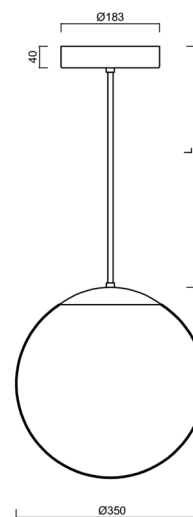

ISIS P3A PM HP

Kód produktu: ISI74163

Typ: LED-5L06E900Z11/PM3A/L80 NL 3K#

Krátký popis svítidla: Nerez leštěné závěsné vysokovýkonné LED svítidlo ON/OFF a PMMA stínidlo. Tyčový závěs o délce 80 cm.

Technická data

Typy svítidel	Klasické on/off
Typ montáže	závěsné - tyč
Materiál základny	nerez ocel
Materiál stínidla	opálový polymethylmetakrylát
Barva základny	nerez leštěná
Barva stínidla	bílá
Držení stínidla	ocelový držák
Umístění montáže	strop
Šířka	350 mm
Délka	350 mm
Výška	350 mm
Průměr	Ø 350 mm
Délka závěsu	800 mm
Montážní otvor	není
Energetická třída	D
Rázová pevnost	IK06
Provozní teplota	od -20°C do +30°C

Elektrická data

Příkon	43 W
Stupeň krytí	IP40
Objímka	LED modul
Svorkovnice	není
Počet svítidel na jistič B10A	10 ks
Počet svítidel na jistič B16A	16 ks
Počet svítidel na jistič C10A	16 ks
Počet svítidel na jistič C16A	26 ks
Počet LED driverů	1

Světelná data

Světelný tok svítidla	5630 lm
Světelný tok zdroje	6400 lm
Měrný výkon	130 lm/W
Teplota chromatičnosti	3000 K
Životnost LED L80/B10	100000 hod
CRI	Ra80
MacAdam	3
Fotobiologická bezpečnost svítidla dle EN 62471 (Blue light hazard)	Risk group 0

Eulum data pro výpočtové programy jsou k dispozici na www.osmont.cz.