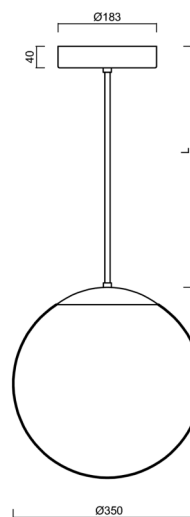

ISIS P3A PM HP

Kód produktu: IS174162

Typ: LED-5L06E900Z11/PM3A/L60 NL 3K#

Krátký popis svítidla: Nerez leštěné závěsné vysokovýkonné LED svítidlo ON/OFF a PMMA stínidlo. Tyčový závěs o délce 60 cm.

Technická data

Typy svítidel	Klasické on/off
Typ montáže	závěsné - tyč
Materiál základny	nerez ocel
Materiál stínidla	opálový polymethylmetakrylát
Barva základny	nerez leštěná
Barva stínidla	bílá
Držení stínidla	ocelový držák
Umístění montáže	strop
Šířka	350 mm
Délka	350 mm
Výška	350 mm
Průměr	ø 350 mm
Délka závěsu	600 mm
Montážní otvor	není
Energetická třída	D
Rázová pevnost	IK06
Provozní teplota	od -20°C do +30°C

Elektrická data

Příkon	43 W
Stupeň krytí	IP40
Objímka	LED modul
Svorkovnice	není
Počet svítidel na jistič B10A	10 ks
Počet svítidel na jistič B16A	16 ks
Počet svítidel na jistič C10A	16 ks
Počet svítidel na jistič C16A	26 ks
Počet LED driverů	1

Světelná data

Světelný tok svítidla	5630 lm
Světelný tok zdroje	6400 lm
Měrný výkon	130 lm/W
Teplota chromatičnosti	3000 K
Životnost LED L80/B10	100000 hod
CRI	Ra80
MacAdam	3
Fotobiologická bezpečnost svítidla dle EN 62471 (Blue light hazard)	Risk group 0

Eulum data pro výpočtové programy jsou k dispozici na www.osmont.cz.