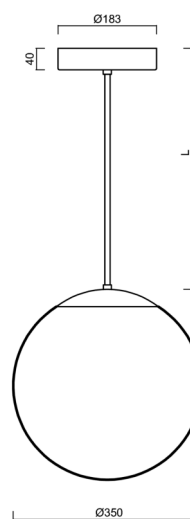

ISIS P3A PM HP

Kód produktu: IS174141

Typ: LED-5L06E900Z11/PM3A/L40 MS 3K#

Krátký popis svítidla: Mosazné závěsné vysokovýkonné LED svítidlo ON/OFF a PMMA stínidlo. Tyčový závěs o délce 40 cm.

Technická data

Typy svítidel	Klasické on/off
Typ montáže	závěsné - tyč
Materiál základny	Mosaz
Materiál stínidla	opálový polymethylmetakrylát
Barva základny	mosaz leštěná
Barva stínidla	bílá
Držení stínidla	ocelový držák
Umístění montáže	strop
Šířka	350 mm
Délka	350 mm
Výška	350 mm
Průměr	Ø 350 mm
Délka závěsu	400 mm
Montážní otvor	není
Energetická třída	D
Rázová pevnost	IK06
Provozní teplota	od -20°C do +30°C

Elektrická data

Příkon	43 W
Stupeň krytí	IP40
Objímka	LED modul
Svorkovnice	není
Počet svítidel na jistič B10A	10 ks
Počet svítidel na jistič B16A	16 ks
Počet svítidel na jistič C10A	16 ks
Počet svítidel na jistič C16A	26 ks
Počet LED driverů	1

Světelná data

Světelný tok svítidla	5630 lm
Světelný tok zdroje	6400 lm
Měrný výkon	130 lm/W
Teplota chromatičnosti	3000 K
Životnost LED L80/B10	100000 hod
CRI	Ra80
MacAdam	3
Fotobiologická bezpečnost svítidla dle EN 62471 (Blue light hazard)	Risk group 0

Eulum data pro výpočtové programy jsou k dispozici na www.osmont.cz.