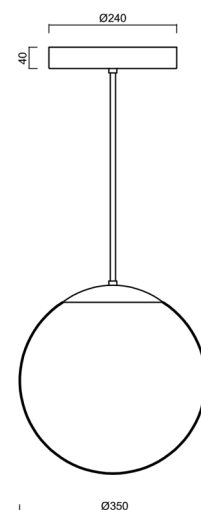

ISIS P3A PM HP

Kód produktu: ISI74134

Typ: LED-5L06E900Z11/PM3A/L100 NK3H C 3K#

Krátký popis svítidla: Černé závěsné vysokovýkonné LED svítidlo nouzové kombinované a PMMA stínidlo. Tyčový závěs o délce 100 cm.

Technická data

Typy svítidel	Nouzové kombinované
Typ montáže	závěsné - tyč
Materiál základny	ocel
Materiál stínidla	opálový polymethylmetakrylát
Barva základny	černá Ral9005
Barva stínidla	bílá
Držení stínidla	ocelový držák
Umístění montáže	strop
Šířka	350 mm
Délka	350 mm
Výška	350 mm
Průměr	ø 350 mm
Délka závěsu	1000 mm
Montážní otvor	není
Energetická třída	D
Rázová pevnost	IK06
Provozní teplota	od +5°C do +30°C

Elektrická data

Příkon	43 W
Stupeň krytí	IP40
Objemka	LED modul
Typ baterií	LiFePO4
Čas nouze	3 hod
Svorkovnice	není
Počet svítidel na jistič B10A	7 ks
Počet svítidel na jistič B16A	12 ks
Počet svítidel na jistič C10A	13 ks
Počet svítidel na jistič C16A	21 ks
Počet LED driverů	1

Světelná data

Světelný tok svítidla	5630 lm
Světelný tok zdroje	6400 lm
Světelný tok zdroje v nouzovém režimu	200 lm
Měrný výkon	130 lm/W
Teplota chromatičnosti	3000 K
Životnost LED L80/B10	100000 hod
CRI	Ra80
MacAdam	3
Fotobiologická bezpečnost svítidla dle EN 62471 (Blue light hazard)	Risk group 0