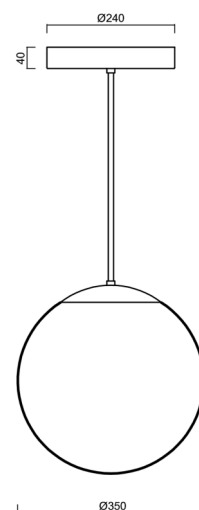

ISIS P3A PM HP

Kód produktu: ISI74112

Typ: LED-5L06E900Z11/PM3A/L60 NK3H B 3K#

Krátký popis svítidla: Bílé závěsné vysokovýkonné LED svítidlo nouzové kombinované a PMMA stínidlo. Tyčový závěs o délce 60 cm.

Technická data

Typy svítidel	Nouzové kombinované
Typ montáže	závěsné - tyč
Materiál základny	ocel
Materiál stínidla	opálový polymethylmetakrylát
Barva základny	bílá Ral9003
Barva stínidla	bílá
Držení stínidla	ocelový držák
Umístění montáže	strop
Šířka	350 mm
Délka	350 mm
Výška	350 mm
Průměr	ø 350 mm
Délka závěsu	600 mm
Montážní otvor	není
Energetická třída	D
Rázová pevnost	IK06
Provozní teplota	od +5°C do +30°C

Elektrická data

Příkon	43 W
Stupeň krytí	IP40
Objemka	LED modul
Typ baterií	LiFePO4
Čas nouze	3 hod
Svorkovnice	není
Počet svítidel na jistič B10A	7 ks
Počet svítidel na jistič B16A	12 ks
Počet svítidel na jistič C10A	13 ks
Počet svítidel na jistič C16A	21 ks
Počet LED driverů	1

Světelná data

Světelný tok svítidla	5630 lm
Světelný tok zdroje	6400 lm
Světelný tok zdroje v nouzovém režimu	200 lm
Měrný výkon	130 lm/W
Teplota chromatičnosti	3000 K
Životnost LED L80/B10	100000 hod
CRI	Ra80
MacAdam	3
Fotobiologická bezpečnost svítidla dle EN 62471 (Blue light hazard)	Risk group 0