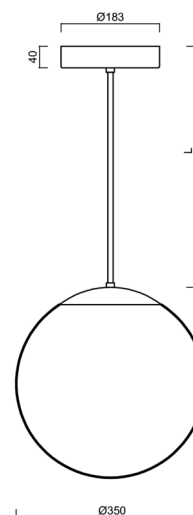

ISIS P3A PM HP

Kód produktu: ISI74107

Typ: LED-5L06E900Z11/PM3A/L60 B DALI 3K#

Krátký popis svítidla: Bílé závěsné vysokovýkonné LED svítidlo DALI a PMMA stínidlo. Tyčový závěs o délce 60 cm.

Technická data

Typy svítidel	Stmívatelné
Typ montáže	závěsné - tyč
Materiál základny	ocel
Materiál stínidla	opálový polymethylmetakrylát
Barva základny	bílá Ral9003
Barva stínidla	bílá
Držení stínidla	ocelový držák
Umístění montáže	strop
Šířka	350 mm
Délka	350 mm
Výška	350 mm
Průměr	ø 350 mm
Délka závěsu	600 mm
Montážní otvor	není
Energetická třída	D
Rázová pevnost	IK06
Provozní teplota	od -20°C do +30°C

Elektrická data

Příkon	43 W
Stupeň krytí	IP40
Objímka	LED modul
Svorkovnice	není
Počet svítidel na jistič B10A	31 ks
Počet svítidel na jistič B16A	50 ks
Počet svítidel na jistič C10A	52 ks
Počet svítidel na jistič C16A	85 ks
Spínací proud	5 A / 50 µsec
Počet LED driverů	1

Světelná data

Světelný tok svítidla	5630 lm
Světelný tok zdroje	6400 lm
Měrný výkon	130 lm/W
Teplota chromatičnosti	3000 K
Životnost LED L80/B10	100000 hod
CRI	Ra80
MacAdam	3
Fotobiologická bezpečnost svítidla dle EN 62471 (Blue light hazard)	Risk group 0

Eulum data pro výpočtové programy jsou k dispozici na www.osmont.cz.