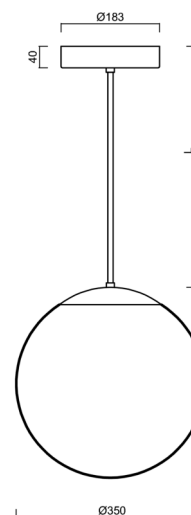

ISIS P3A PM HP

Kód produktu: ISI74105

Typ: LED-5L06E900Z11/PM3A/L20 B DALI 3K#

Krátký popis svítidla: Bílé závěsné vysokovýkonné LED svítidlo DALI a PMMA stínidlo. Tyčový závěs o délce 20 cm.

Technická data

Typy svítidel	Stmívatelné
Typ montáže	závěsné - tyč
Materiál základny	ocel
Materiál stínidla	opálový polymethylmetakrylát
Barva základny	bílá Ral9003
Barva stínidla	bílá
Držení stínidla	ocelový držák
Umístění montáže	strop
Šířka	350 mm
Délka	350 mm
Výška	350 mm
Průměr	ø 350 mm
Délka závěsu	200 mm
Montážní otvor	není
Energetická třída	D
Rázová pevnost	IK06
Provozní teplota	od -20°C do +30°C

Elektrická data

Příkon	43 W
Stupeň krytí	IP40
Objímka	LED modul
Svorkovnice	není
Počet svítidel na jistič B10A	31 ks
Počet svítidel na jistič B16A	50 ks
Počet svítidel na jistič C10A	52 ks
Počet svítidel na jistič C16A	85 ks
Spínací proud	5 A / 50 µsec
Počet LED driverů	1

Světelná data

Světelný tok svítidla	5630 lm
Světelný tok zdroje	6400 lm
Měrný výkon	130 lm/W
Teplota chromatičnosti	3000 K
Životnost LED L80/B10	100000 hod
CRI	Ra80
MacAdam	3
Fotobiologická bezpečnost svítidla dle EN 62471 (Blue light hazard)	Risk group 0

Eulum data pro výpočtové programy jsou k dispozici na www.osmont.cz.