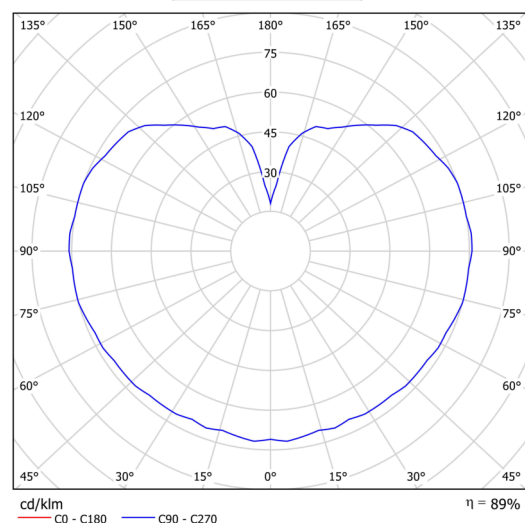

ISIS P3A PM HP

Kód produktu: ISI74105

Typ: LED-5L06E900Z11/PM3A/L20 B DALI 3K#

Krátký popis svítidla: Bílé závěsné vysokovýkonné LED svítidlo DALI a PMMA stínidlo. Tyčový závěs o délce 20 cm.

Technická data

Typy svítidel	Stmívatelné
Typ montáže	závěsné - tyč
Materiál základny	ocel
Materiál stínidla	opálový polymethylmetakrylát
Barva základny	bílá Ral9003
Barva stínidla	bílá
Držení stínidla	ocelový držák
Umístění montáže	strop
Šířka	350 mm
Délka	350 mm
Výška	350 mm
Průměr	ø 350 mm
Délka závěsu	200 mm
Montážní otvor	není
Energetická třída	D
Rázová pevnost	IK06
Provozní teplota	od -20°C do +30°C

Elektrická data

Příkon	43 W
Stupeň krytí	IP40
Objímka	LED modul
Svorkovnice	není
Počet svítidel na jistič B10A	31 ks
Počet svítidel na jistič B16A	50 ks
Počet svítidel na jistič C10A	52 ks
Počet svítidel na jistič C16A	85 ks
Spínací proud	5 A / 50 µsec
Počet LED driverů	1

Světelná data

Světelný tok svítidla	5630 lm
Světelný tok zdroje	6400 lm
Měrný výkon	130 lm/W
Teplota chromatičnosti	3000 K
Životnost LED L80/B10	100000 hod
CRI	Ra80
MacAdam	3
Fotobiologická bezpečnost svítidla dle EN 62471 (Blue light hazard)	Risk group 0

Eulum data pro výpočtové programy jsou k dispozici na www.osmont.cz.