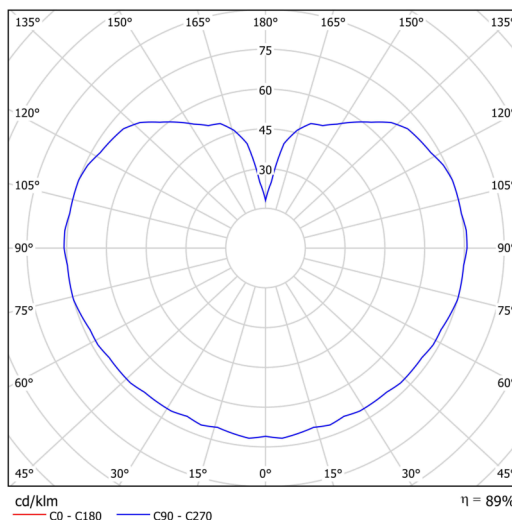

ISIS P3A PM HP

Kód produktu: ISI74103

Typ: LED-5L06E900Z11/PM3A/L80 B 3K#

Krátký popis svítidla: Bílé závěsné vysokovýkonné LED svítidlo ON/OFF a PMMA stínidlo. Tyčový závěs o délce 80 cm.

Technická data

Typy svítidel	Klasické on/off
Typ montáže	závěsné - tyč
Materiál základny	ocel
Materiál stínidla	opálový polymethylmetakrylát
Barva základny	bílá Ral9003
Barva stínidla	bílá
Držení stínidla	ocelový držák
Umístění montáže	strop
Šířka	350 mm
Délka	350 mm
Výška	350 mm
Průměr	ø 350 mm
Délka závěsu	800 mm
Montážní otvor	není
Energetická třída	D
Rázová pevnost	IK06
Provozní teplota	od -20°C do +30°C

Elektrická data

Příkon	43 W
Stupeň krytí	IP40
Objímka	LED modul
Svorkovnice	není
Počet svítidel na jistič B10A	10 ks
Počet svítidel na jistič B16A	16 ks
Počet svítidel na jistič C10A	16 ks
Počet svítidel na jistič C16A	26 ks
Počet LED driverů	1

Světelná data

Světelný tok svítidla	5630 lm
Světelný tok zdroje	6400 lm
Měrný výkon	130 lm/W
Teplota chromatičnosti	3000 K
Životnost LED L80/B10	100000 hod
CRI	Ra80
MacAdam	3
Fotobiologická bezpečnost svítidla dle EN 62471 (Blue light hazard)	Risk group 0

Eulum data pro výpočtové programy jsou k dispozici na www.osmont.cz.