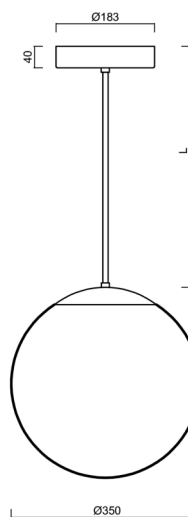

ISIS P3A PM HP

Kód produktu: ISI74103

Typ: LED-5L06E900Z11/PM3A/L80 B 3K#

Krátký popis svítidla: Bílé závěsné vysokovýkonné LED svítidlo ON/OFF a PMMA stínidlo. Tyčový závěs o délce 80 cm.

Technická data

Typy svítidel	Klasické on/off
Typ montáže	závěsné - tyč
Materiál základny	ocel
Materiál stínidla	opálový polymethylmetakrylát
Barva základny	bílá Ral9003
Barva stínidla	bílá
Držení stínidla	ocelový držák
Umístění montáže	strop
Šířka	350 mm
Délka	350 mm
Výška	350 mm
Průměr	ø 350 mm
Délka závěsu	800 mm
Montážní otvor	není
Energetická třída	D
Rázová pevnost	IK06
Provozní teplota	od -20°C do +30°C

Elektrická data

Příkon	43 W
Stupeň krytí	IP40
Objímka	LED modul
Svorkovnice	není
Počet svítidel na jistič B10A	10 ks
Počet svítidel na jistič B16A	16 ks
Počet svítidel na jistič C10A	16 ks
Počet svítidel na jistič C16A	26 ks
Počet LED driverů	1

Světelná data

Světelný tok svítidla	5630 lm
Světelný tok zdroje	6400 lm
Měrný výkon	130 lm/W
Teplota chromatičnosti	3000 K
Životnost LED L80/B10	100000 hod
CRI	Ra80
MacAdam	3
Fotobiologická bezpečnost svítidla dle EN 62471 (Blue light hazard)	Risk group 0

Eulum data pro výpočtové programy jsou k dispozici na www.osmont.cz.