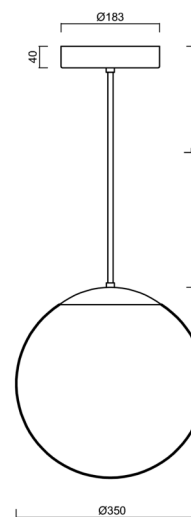

ISIS P3A PM HP

Kód produktu: IS174100

Typ: LED-5L06E900Z11/PM3A/L20 B 3K#

Krátký popis svítidla: Bílé závěsné vysokovýkonné LED svítidlo ON/OFF a PMMA stínidlo. Tyčový závěs o délce 20 cm.

Technická data

Typy svítidel	Klasické on/off
Typ montáže	závěsné - tyč
Materiál základny	ocel
Materiál stínidla	opálový polymethylmetakrylát
Barva základny	bílá Ral9003
Barva stínidla	bílá
Držení stínidla	ocelový držák
Umístění montáže	strop
Šířka	350 mm
Délka	350 mm
Výška	350 mm
Průměr	ø 350 mm
Délka závěsu	200 mm
Montážní otvor	není
Energetická třída	D
Rázová pevnost	IK06
Provozní teplota	od -20°C do +30°C

Elektrická data

Příkon	43 W
Stupeň krytí	IP40
Objímka	LED modul
Svorkovnice	není
Počet svítidel na jistič B10A	10 ks
Počet svítidel na jistič B16A	16 ks
Počet svítidel na jistič C10A	16 ks
Počet svítidel na jistič C16A	26 ks
Počet LED driverů	1

Světelná data

Světelný tok svítidla	5630 lm
Světelný tok zdroje	6400 lm
Měrný výkon	130 lm/W
Teplota chromatičnosti	3000 K
Životnost LED L80/B10	100000 hod
CRI	Ra80
MacAdam	3
Fotobiologická bezpečnost svítidla dle EN 62471 (Blue light hazard)	Risk group 0

Eulum data pro výpočtové programy jsou k dispozici na www.osmont.cz.