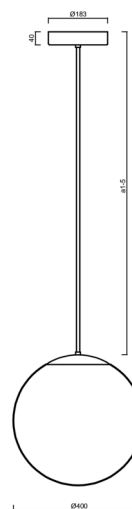

ISIS P3 PM-M HP

Kód produktu: IS170586

Typ: LED-5L08E850Z11/PM3M/a2 C 4K#

Krátký popis svítidla: Černé závěsné vysokovýkonné LED svítidlo ON/OFF a matované PMMA stínidlo. Tyčový závěs o délce 40 cm.

Technické

Typy svítidel	Klasické on/off
Typ montáže	závěsné - tyč
Materiál základny	ocel
Materiál stínidla	opálový polymethylmetakrylát
Barva základny	černá Ral9005
Barva stínidla	bílá
Držení stínidla	ocelový držák
Umístění montáže	strop
Šířka	400 mm
Délka	400 mm
Výška	400 mm
Průměr	ø 400 mm
Délka závěsu	400 mm
Montážní otvor	3xø5mm
Kabelový vstup	2xø16mm
Energetická třída	D
Rázová pevnost	IK06
Provozní teplota	od -20°C do +30°C

Elektrické

Příkon	52 W
Stupeň krytí	IP40
Objemka	LED modul
Svorkovnice	zacvakávací
Počet svítidel na jistič B10A	15 ks
Počet svítidel na jistič B16A	25 ks
Počet svítidel na jistič C10A	26 ks
Počet svítidel na jistič C16A	42 ks

Světelné

Světelný tok svítidla	7610 lm
Světelný tok zdroje	8650 lm
Měrný výkon	146 lm/W
Teplota	4000 K
Životnost LED L80/B10	100000 hod
CRI	Ra80
MacAdam	3
Fotobiologická bezpečnost svítidla dle EN 62471 (Blue light hazard)	Risk group 0

Eulum data pro výpočtové programy jsou k dispozici na www.osmont.cz.