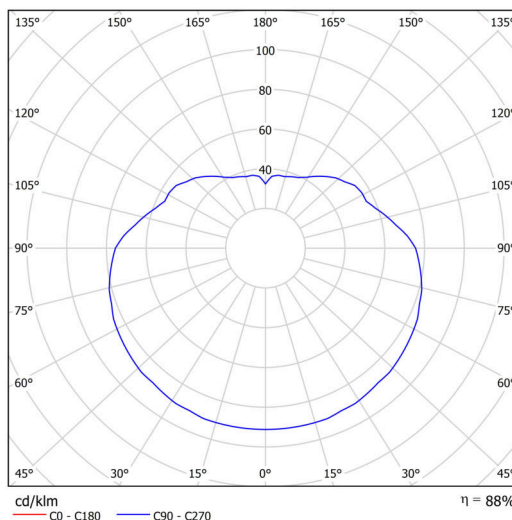

ISIS P3 PM-M

Kód produktu: ISI64973

Typ: LED-5L06E600Z11/PM3M/a4 NB DALI 4K#

Krátký popis svítidla: Nerez broušené závěsné LED svítidlo DALI a matované PMMA stínidlo.

Technické

Typy svítidel	Stmívatelné
Typ montáže	závěsné - tyč
Materiál základny	nerez ocel
Materiál stínidla	opálový polymethylmetakrylát
Barva základny	nerez broušená
Barva stínidla	bílá
Držení stínidla	ocelový držák
Umístění montáže	strop
Šířka	400 mm
Délka	400 mm
Výška	400 mm
Průměr	ø 400 mm
Délka závěsu	800 mm
Montážní otvor	none
Kabelový vstup	není
Energetická třída	D
Rázová pevnost	IK06
Provozní teplota	od -20°C do +30°C

Elektrické

Příkon	27 W
Stupeň krytí	IP40
Objímka	LED modul
Svorkovnice	není
Počet svítidel na jistič B10A	31 ks
Počet svítidel na jistič B16A	50 ks
Počet svítidel na jistič C10A	52 ks
Počet svítidel na jistič C16A	85 ks

Světelné

Světelný tok svítidla	4070 lm
Světelný tok zdroje	4630 lm
Měrný výkon	150 lm/W
Teplota	4000 K
Životnost LED L80/B10	100000 hod
CRI	Ra80
MacAdam	3
Fotobiologická bezpečnost svítidla dle EN 62471 (Blue light hazard)	Risk group 0

Eulum data pro výpočtové programy jsou k dispozici na www.osmont.cz.