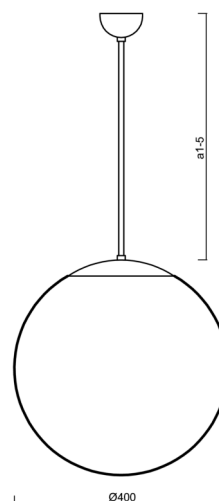

ISIS P3 PM-M

Kód produktu: ISI64973

Typ: LED-5L06E600Z11/PM3M/a4 NB DALI 4K#

Krátký popis svítidla: Nerez broušené závěsné LED svítidlo DALI a matované PMMA stínidlo.

Technické

Typy svítidel	Stmívatelné
Typ montáže	závěsné - tyč
Materiál základny	nerez ocel
Materiál stínidla	opálový polymethylmetakrylát
Barva základny	nerez broušená
Barva stínidla	bílá
Držení stínidla	ocelový držák
Umístění montáže	strop
Šířka	400 mm
Délka	400 mm
Výška	400 mm
Průměr	ø 400 mm
Délka závěsu	800 mm
Montážní otvor	none
Kabelový vstup	není
Energetická třída	D
Rázová pevnost	IK06
Provozní teplota	od -20°C do +30°C

Elektrické

Příkon	27 W
Stupeň krytí	IP40
Objímka	LED modul
Svorkovnice	není
Počet svítidel na jistič B10A	31 ks
Počet svítidel na jistič B16A	50 ks
Počet svítidel na jistič C10A	52 ks
Počet svítidel na jistič C16A	85 ks

Světelné

Světelný tok svítidla	4070 lm
Světelný tok zdroje	4630 lm
Měrný výkon	150 lm/W
Teplota	4000 K
Životnost LED L80/B10	100000 hod
CRI	Ra80
MacAdam	3
Fotobiologická bezpečnost svítidla dle EN 62471 (Blue light hazard)	Risk group 0

Eulum data pro výpočtové programy jsou k dispozici na www.osmont.cz.