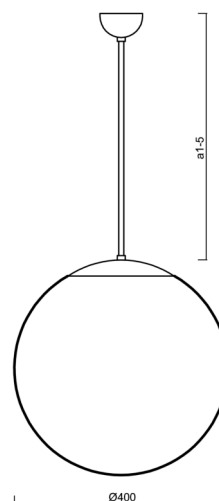

ISIS P3 PM-M

Kód produktu: ISI64972

Typ: LED-5L06E600Z11/PM3M/a3 NB DALI 4K#

Krátký popis svítidla: Nerez broušené závěsné LED svítidlo DALI a matované PMMA stínidlo.

Technické

Typy svítidel	Stmívatelné
Typ montáže	závěsné - tyč
Materiál základny	nerez ocel
Materiál stínidla	opálový polymethylmetakrylát
Barva základny	nerez broušená
Barva stínidla	bílá
Držení stínidla	ocelový držák
Umístění montáže	strop
Šířka	400 mm
Délka	400 mm
Výška	400 mm
Průměr	ø 400 mm
Délka závěsu	600 mm
Montážní otvor	none
Kabelový vstup	není
Energetická třída	D
Rázová pevnost	IK06
Provozní teplota	od -20°C do +30°C

Elektrické

Příkon	27 W
Stupeň krytí	IP40
Objímka	LED modul
Svorkovnice	není
Počet svítidel na jistič B10A	31 ks
Počet svítidel na jistič B16A	50 ks
Počet svítidel na jistič C10A	52 ks
Počet svítidel na jistič C16A	85 ks

Světelné

Světelný tok svítidla	4070 lm
Světelný tok zdroje	4630 lm
Měrný výkon	150 lm/W
Teplota	4000 K
Životnost LED L80/B10	100000 hod
CRI	Ra80
MacAdam	3
Fotobiologická bezpečnost svítidla dle EN 62471 (Blue light hazard)	Risk group 0

Eulum data pro výpočtové programy jsou k dispozici na www.osmont.cz.