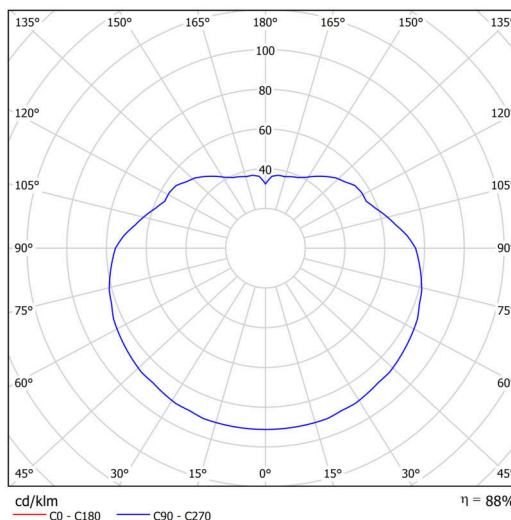

ISIS P3 PM-M

Kód produktu: ISI64972

Typ: LED-5L06E600Z11/PM3M/a3 NB DALI 4K#

Krátký popis svítidla: Nerez broušené závěsné LED svítidlo DALI a matované PMMA stínidlo.

Technické

Typy svítidel	Stmívatelné
Typ montáže	závěsné - tyč
Materiál základny	nerez ocel
Materiál stínidla	opálový polymethylmetakrylát
Barva základny	nerez broušená
Barva stínidla	bílá
Držení stínidla	ocelový držák
Umístění montáže	strop
Šířka	400 mm
Délka	400 mm
Výška	400 mm
Průměr	ø 400 mm
Délka závěsu	600 mm
Montážní otvor	none
Kabelový vstup	není
Energetická třída	D
Rázová pevnost	IK06
Provozní teplota	od -20°C do +30°C

Elektrické

Příkon	27 W
Stupeň krytí	IP40
Objímka	LED modul
Svorkovnice	není
Počet svítidel na jistič B10A	31 ks
Počet svítidel na jistič B16A	50 ks
Počet svítidel na jistič C10A	52 ks
Počet svítidel na jistič C16A	85 ks

Světelné

Světelný tok svítidla	4070 lm
Světelný tok zdroje	4630 lm
Měrný výkon	150 lm/W
Teplota	4000 K
Životnost LED L80/B10	100000 hod
CRI	Ra80
MacAdam	3
Fotobiologická bezpečnost svítidla dle EN 62471 (Blue light hazard)	Risk group 0

Eulum data pro výpočtové programy jsou k dispozici na www.osmont.cz.