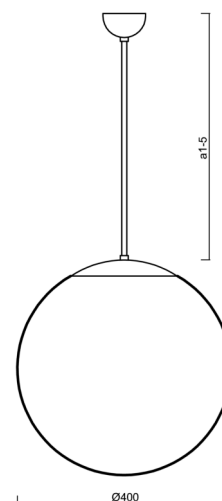

ISIS P3 PM-M

Kód produktu: ISI64969

Typ: LED-5L06E600Z11/PM3M/a5 NB 4K#

Krátký popis svítidla: Nerez broušená závěsné LED svítidlo ON/OFF a matované PMMA stínidlo.

Technické

Typy svítidel	Klasické on/off
Typ montáže	závěsné - tyč
Materiál základny	nerez ocel
Materiál stínidla	opálový polymethylmetakrylát
Barva základny	nerez broušená
Barva stínidla	bílá
Držení stínidla	ocelový držák
Umístění montáže	strop
Šířka	400 mm
Délka	400 mm
Výška	400 mm
Průměr	ø 400 mm
Délka závěsu	1000 mm
Montážní otvor	none
Kabelový vstup	není
Energetická třída	D
Rázová pevnost	IK06
Provozní teplota	od -20°C do +30°C

Elektrické

Příkon	27 W
Stupeň krytí	IP40
Objímka	LED modul
Svorkovnice	není
Počet svítidel na jistič B10A	31 ks
Počet svítidel na jistič B16A	50 ks
Počet svítidel na jistič C10A	52 ks
Počet svítidel na jistič C16A	85 ks

Světelné

Světelný tok svítidla	4070 lm
Světelný tok zdroje	4630 lm
Měrný výkon	150 lm/W
Teplota	4000 K
Životnost LED L80/B10	100000 hod
CRI	Ra80
MacAdam	3
Fotobiologická bezpečnost svítidla dle EN 62471 (Blue light hazard)	Risk group 0

Eulum data pro výpočtové programy jsou k dispozici na www.osmont.cz.