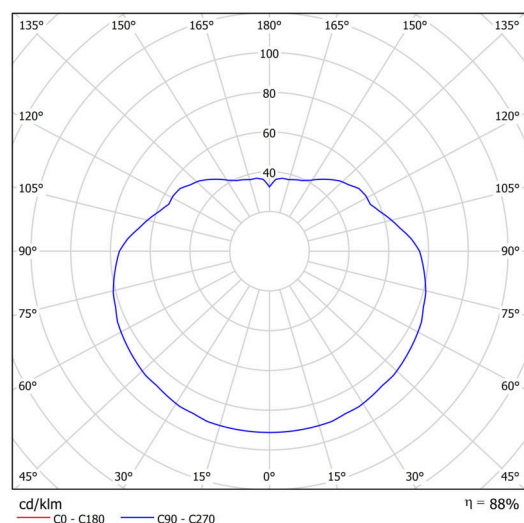

ISIS P3 PM-M

Kód produktu: ISI64969

Typ: LED-5L06E600Z11/PM3M/a5 NB 4K#

Krátký popis svítidla: Nerez broušená závěsné LED svítidlo ON/OFF a matované PMMA stínidlo.

Technické

Typy svítidel	Klasické on/off
Typ montáže	závěsné - tyč
Materiál základny	nerez ocel
Materiál stínidla	opálový polymethylmetakrylát
Barva základny	nerez broušená
Barva stínidla	bílá
Držení stínidla	ocelový držák
Umístění montáže	strop
Šířka	400 mm
Délka	400 mm
Výška	400 mm
Průměr	ø 400 mm
Délka závěsu	1000 mm
Montážní otvor	none
Kabelový vstup	není
Energetická třída	D
Rázová pevnost	IK06
Provozní teplota	od -20°C do +30°C

Elektrické

Příkon	27 W
Stupeň krytí	IP40
Objímka	LED modul
Svorkovnice	není
Počet svítidel na jistič B10A	31 ks
Počet svítidel na jistič B16A	50 ks
Počet svítidel na jistič C10A	52 ks
Počet svítidel na jistič C16A	85 ks

Světelné

Světelný tok svítidla	4070 lm
Světelný tok zdroje	4630 lm
Měrný výkon	150 lm/W
Teplota	4000 K
Životnost LED L80/B10	100000 hod
CRI	Ra80
MacAdam	3
Fotobiologická bezpečnost svítidla dle EN 62471 (Blue light hazard)	Risk group 0

Eulum data pro výpočtové programy jsou k dispozici na www.osmont.cz.