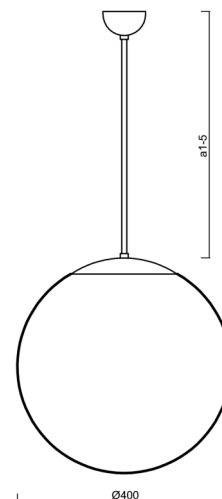

ISIS P3 PM-M

Kód produktu: ISI64966

Typ: LED-5L06E600Z11/PM3M/a2 NB 4K#

Krátký popis svítidla: Nerez broušená závěsné LED svítidlo ON/OFF a matované PMMA stínidlo.

Technické

Typy svítidel	Klasické on/off
Typ montáže	závěsné - tyč
Materiál základny	nerez ocel
Materiál stínidla	opálový polymethylmetakrylát
Barva základny	nerez broušená
Barva stínidla	bílá
Držení stínidla	ocelový držák
Umístění montáže	strop
Šířka	400 mm
Délka	400 mm
Výška	400 mm
Průměr	ø 400 mm
Délka závěsu	400 mm
Montážní otvor	none
Kabelový vstup	není
Energetická třída	D
Rázová pevnost	IK06
Provozní teplota	od -20°C do +30°C

Elektrické

Příkon	27 W
Stupeň krytí	IP40
Objímka	LED modul
Svorkovnice	není
Počet svítidel na jistič B10A	31 ks
Počet svítidel na jistič B16A	50 ks
Počet svítidel na jistič C10A	52 ks
Počet svítidel na jistič C16A	85 ks

Světelné

Světelný tok svítidla	4070 lm
Světelný tok zdroje	4630 lm
Měrný výkon	150 lm/W
Teplota	4000 K
Životnost LED L80/B10	100000 hod
CRI	Ra80
MacAdam	3
Fotobiologická bezpečnost svítidla dle EN 62471 (Blue light hazard)	Risk group 0

Eulum data pro výpočtové programy jsou k dispozici na www.osmont.cz.