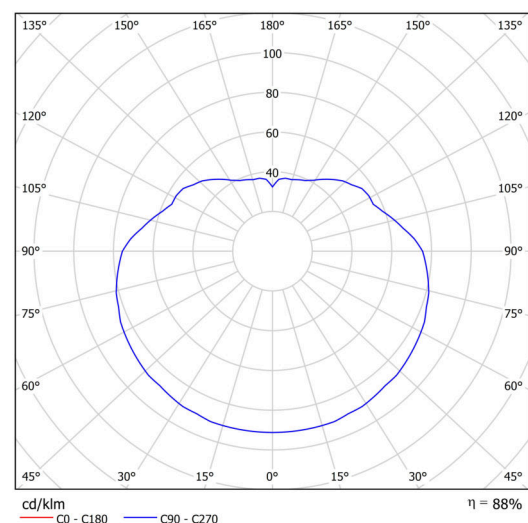

Světelné

Světelný tok svítidla	4070 lm
Světelný tok zdroje	4630 lm
Světelný tok zdroje v nouzovém režimu	170 lm
Měrný výkon	150 lm/W
Teplota	4000 K
Životnost LED L80/B10	100000 hod
CRI	Ra80
MacAdam	3
Fotobiologická bezpečnost svítidla dle EN 62471 (Blue light hazard)	Risk group 0