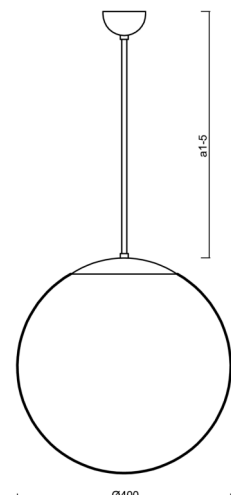

## Technické

Typy svítidel	Nouzové kombinované
Typ montáže	závěsné - tyč
Materiál základny	nerez ocel
Materiál stínidla	opálový polymethylmetakrylát
Barva základny	nerez leštěná
Barva stínidla	bílá
Držení stínidla	ocelový držák
Umístění montáže	strop
Šířka	400 mm
Délka	400 mm
Výška	400 mm
Průměr	ø 400 mm
Délka závěsu	200 mm
Montážní otvor	none
Kabelový vstup	není
Energetická třída	D
Rázová pevnost	IK06
Provozní teplota	od 0°C do +30°C