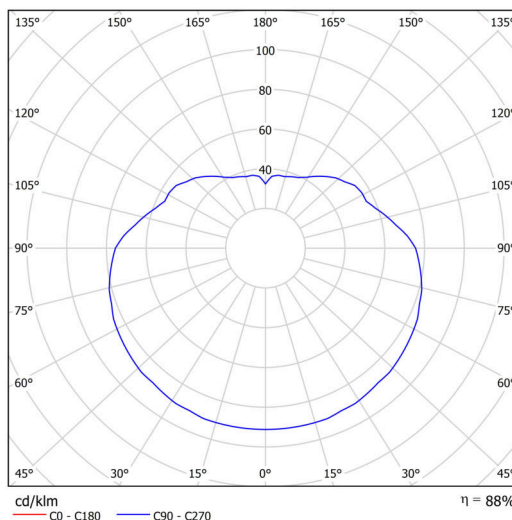

ISIS P3 PM-M

Kód produktu: ISI64958

Typ: LED-5L06E600Z11/PM3M/a4 NL DALI 4K#

Krátký popis svítidla: Nerez leštěné závěsné LED svítidlo DALI a matované PMMA stínidlo.

Technické

Typy svítidel	Stmívatelné
Typ montáže	závěsné - tyč
Materiál základny	nerez ocel
Materiál stínidla	opálový polymethylmetakrylát
Barva základny	nerez leštěná
Barva stínidla	bílá
Držení stínidla	ocelový držák
Umístění montáže	strop
Šířka	400 mm
Délka	400 mm
Výška	400 mm
Průměr	ø 400 mm
Délka závěsu	800 mm
Montážní otvor	none
Kabelový vstup	není
Energetická třída	D
Rázová pevnost	IK06
Provozní teplota	od -20°C do +30°C

Elektrické

Příkon	27 W
Stupeň krytí	IP40
Objímka	LED modul
Svorkovnice	není
Počet svítidel na jistič B10A	31 ks
Počet svítidel na jistič B16A	50 ks
Počet svítidel na jistič C10A	52 ks
Počet svítidel na jistič C16A	85 ks

Světelné

Světelný tok svítidla	4070 lm
Světelný tok zdroje	4630 lm
Měrný výkon	150 lm/W
Teplota	4000 K
Životnost LED L80/B10	100000 hod
CRI	Ra80
MacAdam	3
Fotobiologická bezpečnost svítidla dle EN 62471 (Blue light hazard)	Risk group 0

Eulum data pro výpočtové programy jsou k dispozici na www.osmont.cz.