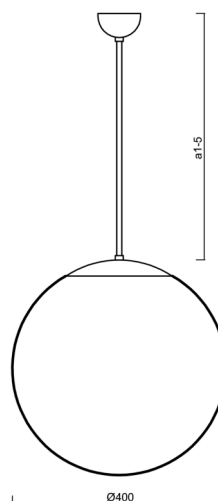

ISIS P3 PM-M

Kód produktu: ISI64958

Typ: LED-5L06E600Z11/PM3M/a4 NL DALI 4K#

Krátký popis svítidla: Nerez leštěné závěsné LED svítidlo DALI a matované PMMA stínidlo.

Technické

Typy svítidel	Stmívatelné
Typ montáže	závěsné - tyč
Materiál základny	nerez ocel
Materiál stínidla	opálový polymethylmetakrylát
Barva základny	nerez leštěná
Barva stínidla	bílá
Držení stínidla	ocelový držák
Umístění montáže	strop
Šířka	400 mm
Délka	400 mm
Výška	400 mm
Průměr	ø 400 mm
Délka závěsu	800 mm
Montážní otvor	none
Kabelový vstup	není
Energetická třída	D
Rázová pevnost	IK06
Provozní teplota	od -20°C do +30°C

Elektrické

Příkon	27 W
Stupeň krytí	IP40
Objímka	LED modul
Svorkovnice	není
Počet svítidel na jistič B10A	31 ks
Počet svítidel na jistič B16A	50 ks
Počet svítidel na jistič C10A	52 ks
Počet svítidel na jistič C16A	85 ks

Světelné

Světelný tok svítidla	4070 lm
Světelný tok zdroje	4630 lm
Měrný výkon	150 lm/W
Teplota	4000 K
Životnost LED L80/B10	100000 hod
CRI	Ra80
MacAdam	3
Fotobiologická bezpečnost svítidla dle EN 62471 (Blue light hazard)	Risk group 0

Eulum data pro výpočtové programy jsou k dispozici na www.osmont.cz.