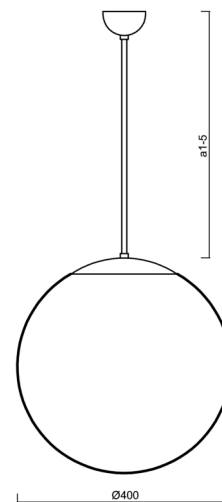

ISIS P3 PM-M

LED-5L06E600Z11/PM3M/a4 NL 4K#

WWW.OSMONT.CZ

ISIS P3 PM-M

Kód produktu: ISI64953

Typ: LED-5L06E600Z11/PM3M/a4 NL 4K#

Krátký popis svítidla: Nerez leštěné závěsné LED svítidlo ON/OFF a matované PMMA stínidlo.

Technické

Typy svítidel	Klasické on/off
Typ montáže	závěsné - tyč
Materiál základny	nerez ocel
Materiál stínidla	opálový polymethylmetakrylát
Barva základny	nerez leštěná
Barva stínidla	bílá
Držení stínidla	ocelový držák
Umístění montáže	strop
Šířka	400 mm
Délka	400 mm
Výška	400 mm
Průměr	ø 400 mm
Délka závěsu	800 mm
Montážní otvor	none
Kabelový vstup	není
Energetická třída	D
Rázová pevnost	IK06
Provozní teplota	od -20°C do +30°C