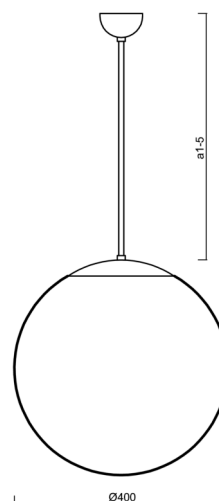

## Technické

Typy svítidel	Klasické on/off
Typ montáže	závěsné - tyč
Materiál základny	nerez ocel
Materiál stínidla	opálový polymethylmetakrylát
Barva základny	nerez leštěná
Barva stínidla	bílá
Držení stínidla	ocelový držák
Umístění montáže	strop
Šířka	400 mm
Délka	400 mm
Výška	400 mm
Průměr	ø 400 mm
Délka závěsu	600 mm
Montážní otvor	none
Kabelový vstup	není
Energetická třída	D
Rázová pevnost	IK06
Provozní teplota	od -20°C do +30°C