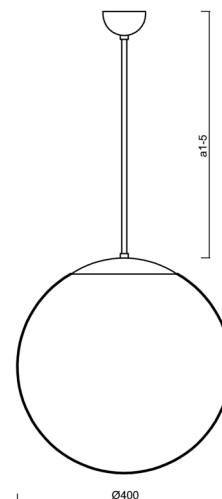

ISIS P3 PM-M

Kód produktu: ISI64950

Typ: LED-5L06E600Z11/PM3M/a1 NL 4K#

Krátký popis svítidla: Nerez leštěné závěsné LED svítidlo ON/OFF a matované PMMA stínidlo.

Technické

Typy svítidel	Klasické on/off
Typ montáže	závěsné - tyč
Materiál základny	nerez ocel
Materiál stínidla	opálový polymethylmetakrylát
Barva základny	nerez leštěná
Barva stínidla	bílá
Držení stínidla	ocelový držák
Umístění montáže	strop
Šířka	400 mm
Délka	400 mm
Výška	400 mm
Průměr	ø 400 mm
Délka závěsu	200 mm
Montážní otvor	none
Kabelový vstup	není
Energetická třída	D
Rázová pevnost	IK06
Provozní teplota	od -20°C do +30°C

Elektrické

Příkon	27 W
Stupeň krytí	IP40
Objímka	LED modul
Svorkovnice	není
Počet svítidel na jistič B10A	31 ks
Počet svítidel na jistič B16A	50 ks
Počet svítidel na jistič C10A	52 ks
Počet svítidel na jistič C16A	85 ks

Světelné

Světelný tok svítidla	4070 lm
Světelný tok zdroje	4630 lm
Měrný výkon	150 lm/W
Teplota	4000 K
Životnost LED L80/B10	100000 hod
CRI	Ra80
MacAdam	3
Fotobiologická bezpečnost svítidla dle EN 62471 (Blue light hazard)	Risk group 0

Eulum data pro výpočtové programy jsou k dispozici na www.osmont.cz.