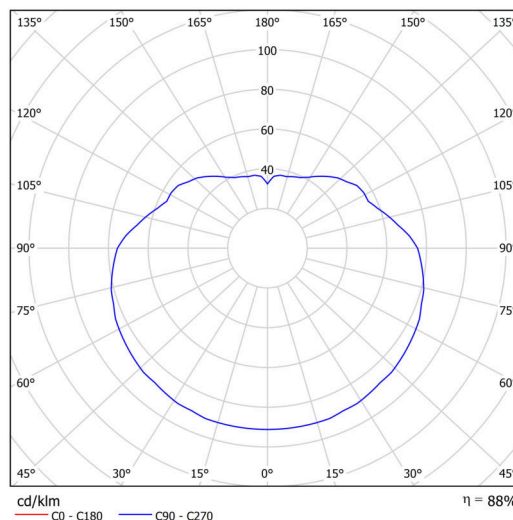

ISIS P3 PM-M

Kód produktu: ISI64949

Typ: LED-5L06E600Z11/PM3M/a5/NK1W MS 4K#

Krátký popis svítidla: Mosazné závěsné LED svítidlo nouzové kombinované a matované PMMA stínidlo.

Technické

Typy svítidel	Nouzové kombinované
Typ montáže	závěsné - tyč
Materiál základny	Mosaz
Materiál stínidla	opálový polymethylmetakrylát
Barva základny	mosaz leštěná
Barva stínidla	bílá
Držení stínidla	ocelový držák
Umístění montáže	strop
Šířka	400 mm
Délka	400 mm
Výška	400 mm
Průměr	ø 400 mm
Délka závěsu	1000 mm
Montážní otvor	none
Kabelový vstup	není
Energetická třída	D
Rázová pevnost	IK06
Provozní teplota	od 0°C do +30°C

Elektrické

Příkon	27 W
Stupeň krytí	IP40
Objímka	LED modul
Typ baterií	LiFePO4
Čas nouze	1 hod
Svorkovnice	není
Počet svítidel na jistič B10A	23 ks
Počet svítidel na jistič B16A	36 ks
Počet svítidel na jistič C10A	40 ks
Počet svítidel na jistič C16A	64 ks

Světelné

Světelný tok svítidla	4070 lm
Světelný tok zdroje	4630 lm
Světelný tok zdroje v nouzovém režimu	170 lm
Měrný výkon	150 lm/W
Teplota	4000 K
Životnost LED L80/B10	100000 hod
CRI	Ra80
MacAdam	3
Fotobiologická bezpečnost svítidla dle EN 62471 (Blue light hazard)	Risk group 0

Eulum data pro výpočtové programy jsou k dispozici na