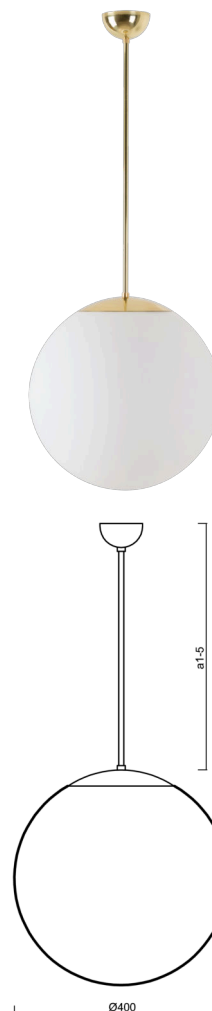

## ISIS P3 PM-M

LED-5L06E600Z11/PM3M/a5/NK1W MS 4K#

[WWW.OSMONT.CZ](http://WWW.OSMONT.CZ)

## ISIS P3 PM-M

Kód produktu: ISI64949

Typ: LED-5L06E600Z11/PM3M/a5/NK1W MS 4K#

Krátký popis svítidla: Mosazné závěsné LED svítidlo nouzové kombinované a matované PMMA stínidlo.

### Technické

Typy svítidel	Nouzové kombinované
Typ montáže	závěsné - tyč
Materiál základny	Mosaz
Materiál stínidla	opálový polymethylmetakrylát
Barva základny	mosaz leštěná
Barva stínidla	bílá
Držení stínidla	ocelový držák
Umístění montáže	strop
Šířka	400 mm
Délka	400 mm
Výška	400 mm
Průměr	ø 400 mm
Délka závěsu	1000 mm
Montážní otvor	none
Kabelový vstup	není
Energetická třída	D
Rázová pevnost	IK06
Provozní teplota	od 0°C do +30°C

### Světelné

Světelný tok svítidla	4070 lm
Světelný tok zdroje	4630 lm
Světelný tok zdroje v nouzovém režimu	170 lm
Měrný výkon	150 lm/W
Teplota	4000 K
Životnost LED L80/B10	100000 hod
CRI	Ra80
MacAdam	3
Fotobiologická bezpečnost svítidla dle EN 62471 (Blue light hazard)	Risk group 0