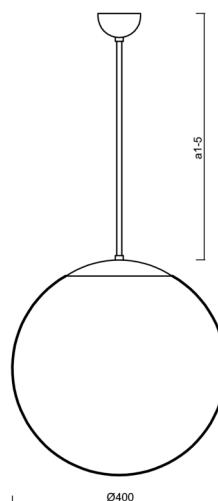

ISIS P3 PM-M

Kód produktu: ISI64948

Typ: LED-5L06E600Z11/PM3M/a4/NK1W MS 4K#

Krátký popis svítidla: Mosazné závěsné LED svítidlo nouzové kombinované a matované PMMA stínidlo.

Technické

Typy svítidel	Nouzové kombinované
Typ montáže	závěsné - tyč
Materiál základny	Mosaz
Materiál stínidla	opálový polymethylmetakrylát
Barva základny	mosaz leštěná
Barva stínidla	bílá
Držení stínidla	ocelový držák
Umístění montáže	strop
Šířka	400 mm
Délka	400 mm
Výška	400 mm
Průměr	ø 400 mm
Délka závěsu	800 mm
Montážní otvor	none
Kabelový vstup	není
Energetická třída	D
Rázová pevnost	IK06
Provozní teplota	od 0°C do +30°C

Elektrické

Příkon	27 W
Stupeň krytí	IP40
Objímka	LED modul
Typ baterií	LiFePO4
Čas nouze	1 hod
Svorkovnice	není
Počet svítidel na jistič B10A	23 ks
Počet svítidel na jistič B16A	36 ks
Počet svítidel na jistič C10A	40 ks
Počet svítidel na jistič C16A	64 ks

Světelné

Světelný tok svítidla	4070 lm
Světelný tok zdroje	4630 lm
Světelný tok zdroje v nouzovém režimu	170 lm
Měrný výkon	150 lm/W
Teplota	4000 K
Životnost LED L80/B10	100000 hod
CRI	Ra80
MacAdam	3
Fotobiologická bezpečnost svítidla dle EN 62471 (Blue light hazard)	Risk group 0

Eulum data pro výpočtové programy jsou k dispozici na