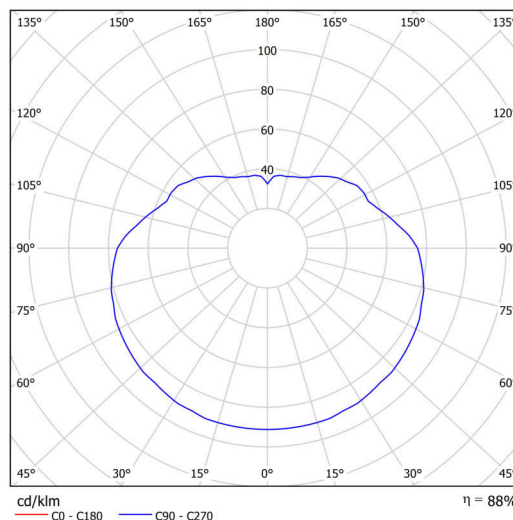

ISIS P3 PM-M

Kód produktu: ISI64947

Typ: LED-5L06E600Z11/PM3M/a3/NK1W MS 4K#

Krátký popis svítidla: Mosazné závěsné LED svítidlo nouzové kombinované a matované PMMA stínidlo.

Technické

Typy svítidel	Nouzové kombinované
Typ montáže	závěsné - tyč
Materiál základny	Mosaz
Materiál stínidla	opálový polymethylmetakrylát
Barva základny	mosaz leštěná
Barva stínidla	bílá
Držení stínidla	ocelový držák
Umístění montáže	strop
Šířka	400 mm
Délka	400 mm
Výška	400 mm
Průměr	ø 400 mm
Délka závěsu	600 mm
Montážní otvor	none
Kabelový vstup	není
Energetická třída	D
Rázová pevnost	IK06
Provozní teplota	od 0°C do +30°C

Elektrické

Příkon	27 W
Stupeň krytí	IP40
Objímka	LED modul
Typ baterií	LiFePO4
Čas nouze	1 hod
Svorkovnice	není
Počet svítidel na jistič B10A	23 ks
Počet svítidel na jistič B16A	36 ks
Počet svítidel na jistič C10A	40 ks
Počet svítidel na jistič C16A	64 ks

Světelné

Světelný tok svítidla	4070 lm
Světelný tok zdroje	4630 lm
Světelný tok zdroje v nouzovém režimu	170 lm
Měrný výkon	150 lm/W
Teplota	4000 K
Životnost LED L80/B10	100000 hod
CRI	Ra80
MacAdam	3
Fotobiologická bezpečnost svítidla dle EN 62471 (Blue light hazard)	Risk group 0

Eulum data pro výpočtové programy jsou k dispozici na