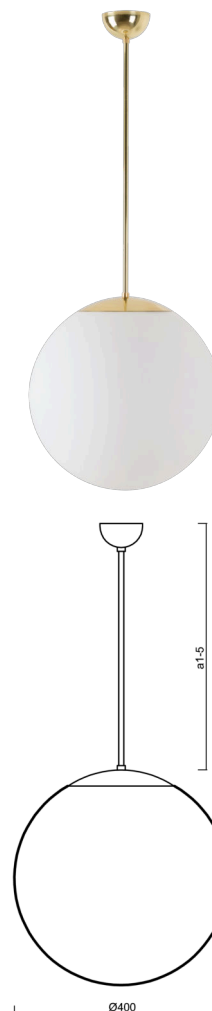

ISIS P3 PM-M

LED-5L06E600Z11/PM3M/a3/NK1W MS 4K#

WWW.OSMONT.CZ

ISIS P3 PM-M

Kód produktu: ISI64947

Typ: LED-5L06E600Z11/PM3M/a3/NK1W MS 4K#

Krátký popis svítidla: Mosazné závěsné LED svítidlo nouzové kombinované a matované PMMA stínidlo.

Technické

Typy svítidel	Nouzové kombinované
Typ montáže	závěsné - tyč
Materiál základny	Mosaz
Materiál stínidla	opálový polymethylmetakrylát
Barva základny	mosaz leštěná
Barva stínidla	bílá
Držení stínidla	ocelový držák
Umístění montáže	strop
Šířka	400 mm
Délka	400 mm
Výška	400 mm
Průměr	ø 400 mm
Délka závěsu	600 mm
Montážní otvor	none
Kabelový vstup	není
Energetická třída	D
Rázová pevnost	IK06
Provozní teplota	od 0°C do +30°C

Světelné

Světelný tok svítidla	4070 lm
Světelný tok zdroje	4630 lm
Světelný tok zdroje v nouzovém režimu	170 lm
Měrný výkon	150 lm/W
Teplota	4000 K
Životnost LED L80/B10	100000 hod
CRI	Ra80
MacAdam	3
Fotobiologická bezpečnost svítidla dle EN 62471 (Blue light hazard)	Risk group 0