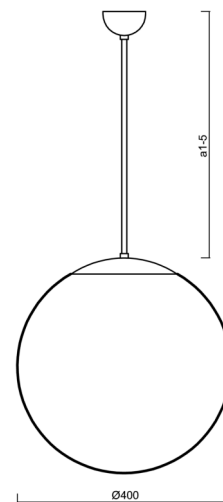

ISIS P3 PM-M

LED-5L06E600Z11/PM3M/a2/NK1W MS 4K#

WWW.OSMONT.CZ

ISIS P3 PM-M

Kód produktu: ISI64946

Typ: LED-5L06E600Z11/PM3M/a2/NK1W MS 4K#

Krátký popis svítidla: Mosazné závěsné LED svítidlo nouzové kombinované a matované PMMA stínidlo.

Technické

Typy svítidel	Nouzové kombinované
Typ montáže	závěsné - tyč
Materiál základny	Mosaz
Materiál stínidla	opálový polymethylmetakrylát
Barva základny	mosaz leštěná
Barva stínidla	bílá
Držení stínidla	ocelový držák
Umístění montáže	strop
Šířka	400 mm
Délka	400 mm
Výška	400 mm
Průměr	ø 400 mm
Délka závěsu	400 mm
Montážní otvor	none
Kabelový vstup	není
Energetická třída	D
Rázová pevnost	IK06
Provozní teplota	od 0°C do +30°C