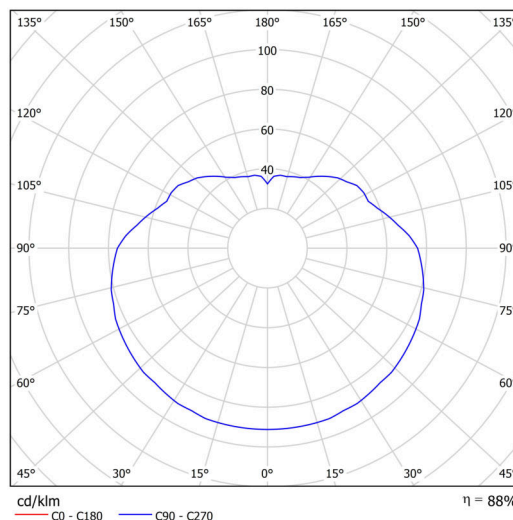

ISIS P3 PM-M

Kód produktu: ISI64944

Typ: LED-5L06E600Z11/PM3M/a5 MS DALI 4K#

Krátký popis svítidla: Mosazné závěsné LED svítidlo DALI a matované PMMA stínidlo.

Technické

Typy svítidel	Stmívatelné
Typ montáže	závěsné - tyč
Materiál základny	Mosaz
Materiál stínidla	opálový polymethylmetakrylát
Barva základny	mosaz leštěná
Barva stínidla	bílá
Držení stínidla	ocelový držák
Umístění montáže	strop
Šířka	400 mm
Délka	400 mm
Výška	400 mm
Průměr	ø 400 mm
Délka závěsu	1000 mm
Montážní otvor	none
Kabelový vstup	není
Energetická třída	D
Rázová pevnost	IK06
Provozní teplota	od -20°C do +30°C

Elektrické

Příkon	27 W
Stupeň krytí	IP40
Objímka	LED modul
Svorkovnice	není
Počet svítidel na jistič B10A	31 ks
Počet svítidel na jistič B16A	50 ks
Počet svítidel na jistič C10A	52 ks
Počet svítidel na jistič C16A	85 ks

Světelné

Světelný tok svítidla	4070 lm
Světelný tok zdroje	4630 lm
Měrný výkon	150 lm/W
Teplota	4000 K
Životnost LED L80/B10	100000 hod
CRI	Ra80
MacAdam	3
Fotobiologická bezpečnost svítidla dle EN 62471 (Blue light hazard)	Risk group 0

Eulum data pro výpočtové programy jsou k dispozici na www.osmont.cz.