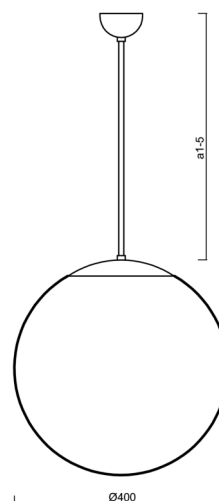

ISIS P3 PM-M

Kód produktu: ISI64944

Typ: LED-5L06E600Z11/PM3M/a5 MS DALI 4K#

Krátký popis svítidla: Mosazné závěsné LED svítidlo DALI a matované PMMA stínidlo.

Technické

Typy svítidel	Stmívatelné
Typ montáže	závěsné - tyč
Materiál základny	Mosaz
Materiál stínidla	opálový polymethylmetakrylát
Barva základny	mosaz leštěná
Barva stínidla	bílá
Držení stínidla	ocelový držák
Umístění montáže	strop
Šířka	400 mm
Délka	400 mm
Výška	400 mm
Průměr	ø 400 mm
Délka závěsu	1000 mm
Montážní otvor	none
Kabelový vstup	není
Energetická třída	D
Rázová pevnost	IK06
Provozní teplota	od -20°C do +30°C

Elektrické

Příkon	27 W
Stupeň krytí	IP40
Objímka	LED modul
Svorkovnice	není
Počet svítidel na jistič B10A	31 ks
Počet svítidel na jistič B16A	50 ks
Počet svítidel na jistič C10A	52 ks
Počet svítidel na jistič C16A	85 ks

Světelné

Světelný tok svítidla	4070 lm
Světelný tok zdroje	4630 lm
Měrný výkon	150 lm/W
Teplota	4000 K
Životnost LED L80/B10	100000 hod
CRI	Ra80
MacAdam	3
Fotobiologická bezpečnost svítidla dle EN 62471 (Blue light hazard)	Risk group 0

Eulum data pro výpočtové programy jsou k dispozici na www.osmont.cz.