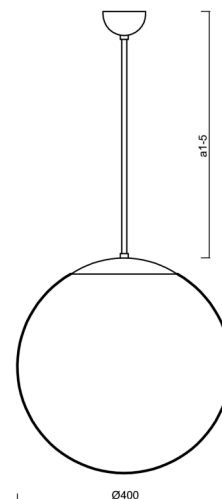

ISIS P3 PM-M

Kód produktu: ISI64943

Typ: LED-5L06E600Z11/PM3M/a4 MS DALI 4K#

Krátký popis svítidla: Mosazné závěsné LED svítidlo DALI a matované PMMA stínidlo.

Technické

Typy svítidel	Stmívatelné
Typ montáže	závěsné - tyč
Materiál základny	Mosaz
Materiál stínidla	opálový polymethylmetakrylát
Barva základny	mosaz leštěná
Barva stínidla	bílá
Držení stínidla	ocelový držák
Umístění montáže	strop
Šířka	400 mm
Délka	400 mm
Výška	400 mm
Průměr	ø 400 mm
Délka závěsu	800 mm
Montážní otvor	none
Kabelový vstup	není
Energetická třída	D
Rázová pevnost	IK06
Provozní teplota	od -20°C do +30°C

Elektrické

Příkon	27 W
Stupeň krytí	IP40
Objímka	LED modul
Svorkovnice	není
Počet svítidel na jistič B10A	31 ks
Počet svítidel na jistič B16A	50 ks
Počet svítidel na jistič C10A	52 ks
Počet svítidel na jistič C16A	85 ks

Světelné

Světelný tok svítidla	4070 lm
Světelný tok zdroje	4630 lm
Měrný výkon	150 lm/W
Teplota	4000 K
Životnost LED L80/B10	100000 hod
CRI	Ra80
MacAdam	3
Fotobiologická bezpečnost svítidla dle EN 62471 (Blue light hazard)	Risk group 0

Eulum data pro výpočtové programy jsou k dispozici na www.osmont.cz.