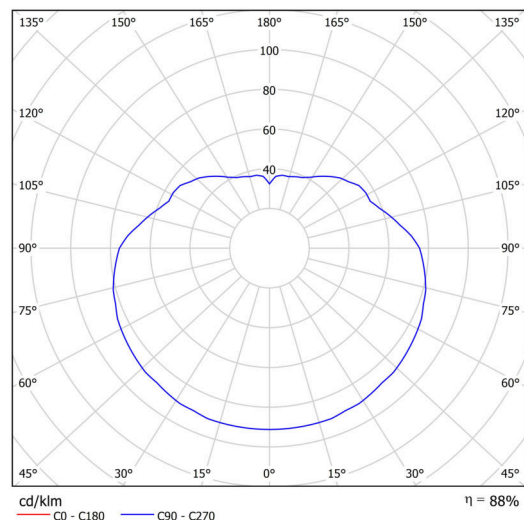

ISIS P3 PM-M

Kód produktu: ISI64943

Typ: LED-5L06E600Z11/PM3M/a4 MS DALI 4K#

Krátký popis svítidla: Mosazné závěsné LED svítidlo DALI a matované PMMA stínidlo.

Technické

Typy svítidel	Stmívatelné
Typ montáže	závěsné - tyč
Materiál základny	Mosaz
Materiál stínidla	opálový polymethylmetakrylát
Barva základny	mosaz leštěná
Barva stínidla	bílá
Držení stínidla	ocelový držák
Umístění montáže	strop
Šířka	400 mm
Délka	400 mm
Výška	400 mm
Průměr	ø 400 mm
Délka závěsu	800 mm
Montážní otvor	none
Kabelový vstup	není
Energetická třída	D
Rázová pevnost	IK06
Provozní teplota	od -20°C do +30°C

Elektrické

Příkon	27 W
Stupeň krytí	IP40
Objímka	LED modul
Svorkovnice	není
Počet svítidel na jistič B10A	31 ks
Počet svítidel na jistič B16A	50 ks
Počet svítidel na jistič C10A	52 ks
Počet svítidel na jistič C16A	85 ks

Světelné

Světelný tok svítidla	4070 lm
Světelný tok zdroje	4630 lm
Měrný výkon	150 lm/W
Teplota	4000 K
Životnost LED L80/B10	100000 hod
CRI	Ra80
MacAdam	3
Fotobiologická bezpečnost svítidla dle EN 62471 (Blue light hazard)	Risk group 0

Eulum data pro výpočtové programy jsou k dispozici na www.osmont.cz.