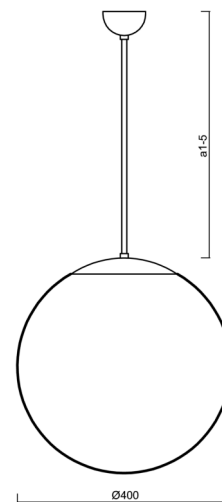

## Technické

Typy svítidel	Stmívatelné
Typ montáže	závěsné - tyč
Materiál základny	Mosaz
Materiál stínidla	opálový polymethylmetakrylát
Barva základny	mosaz leštěná
Barva stínidla	bílá
Držení stínidla	ocelový držák
Umístění montáže	strop
Šířka	400 mm
Délka	400 mm
Výška	400 mm
Průměr	ø 400 mm
Délka závěsu	400 mm
Montážní otvor	none
Kabelový vstup	není
Energetická třída	D
Rázová pevnost	IK06
Provozní teplota	od -20°C do +30°C