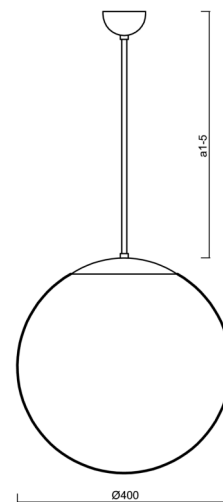

ISIS P3 PM-M

Kód produktu: ISI64936

Typ: LED-5L06E600Z11/PM3M/a2 MS 4K#

Krátký popis svítidla: Mosazné závěsné LED svítidlo ON/OFF a matované PMMA stínidlo.

Technické

Typy svítidel	Klasické on/off
Typ montáže	závěsné - tyč
Materiál základny	Mosaz
Materiál stínidla	opálový polymethylmetakrylát
Barva základny	mosaz leštěná
Barva stínidla	bílá
Držení stínidla	ocelový držák
Umístění montáže	strop
Šířka	400 mm
Délka	400 mm
Výška	400 mm
Průměr	ø 400 mm
Délka závěsu	400 mm
Montážní otvor	none
Kabelový vstup	není
Energetická třída	D
Rázová pevnost	IK06
Provozní teplota	od -20°C do +30°C

Elektrické

Příkon	27 W
Stupeň krytí	IP40
Objímka	LED modul
Svorkovnice	není
Počet svítidel na jistič B10A	31 ks
Počet svítidel na jistič B16A	50 ks
Počet svítidel na jistič C10A	52 ks
Počet svítidel na jistič C16A	85 ks

Světelné

Světelný tok svítidla	4070 lm
Světelný tok zdroje	4630 lm
Měrný výkon	150 lm/W
Teplota	4000 K
Životnost LED L80/B10	100000 hod
CRI	Ra80
MacAdam	3
Fotobiologická bezpečnost svítidla dle EN 62471 (Blue light hazard)	Risk group 0

Eulum data pro výpočtové programy jsou k dispozici na www.osmont.cz.