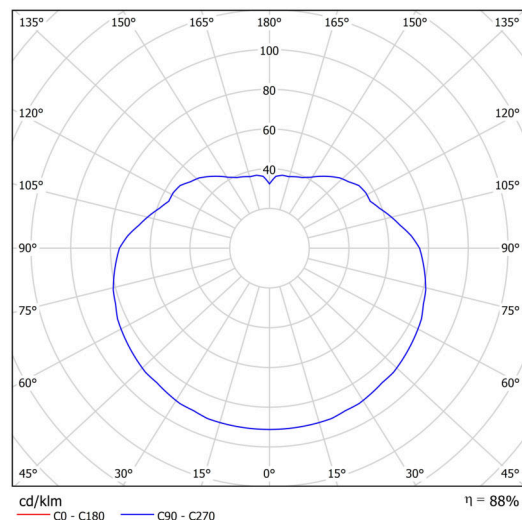

ISIS P3 PM-M

Kód produktu: ISI64936

Typ: LED-5L06E600Z11/PM3M/a2 MS 4K#

Krátký popis svítidla: Mosazné závěsné LED svítidlo ON/OFF a matované PMMA stínidlo.

Technické

Typy svítidel	Klasické on/off
Typ montáže	závěsné - tyč
Materiál základny	Mosaz
Materiál stínidla	opálový polymethylmetakrylát
Barva základny	mosaz leštěná
Barva stínidla	bílá
Držení stínidla	ocelový držák
Umístění montáže	strop
Šířka	400 mm
Délka	400 mm
Výška	400 mm
Průměr	ø 400 mm
Délka závěsu	400 mm
Montážní otvor	none
Kabelový vstup	není
Energetická třída	D
Rázová pevnost	IK06
Provozní teplota	od -20°C do +30°C

Elektrické

Příkon	27 W
Stupeň krytí	IP40
Objímka	LED modul
Svorkovnice	není
Počet svítidel na jistič B10A	31 ks
Počet svítidel na jistič B16A	50 ks
Počet svítidel na jistič C10A	52 ks
Počet svítidel na jistič C16A	85 ks

Světelné

Světelný tok svítidla	4070 lm
Světelný tok zdroje	4630 lm
Měrný výkon	150 lm/W
Teplota	4000 K
Životnost LED L80/B10	100000 hod
CRI	Ra80
MacAdam	3
Fotobiologická bezpečnost svítidla dle EN 62471 (Blue light hazard)	Risk group 0

Eulum data pro výpočtové programy jsou k dispozici na www.osmont.cz.