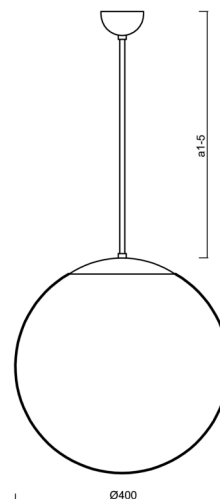

ISIS P3 PM-M

Kód produktu: ISI64935

Typ: LED-5L06E600Z11/PM3M/a1 MS 4K#

Krátký popis svítidla: Mosazné závěsné LED svítidlo ON/OFF a matované PMMA stínidlo.

Technické

Typy svítidel	Klasické on/off
Typ montáže	závěsné - tyč
Materiál základny	Mosaz
Materiál stínidla	opálový polymethylmetakrylát
Barva základny	mosaz leštěná
Barva stínidla	bílá
Držení stínidla	ocelový držák
Umístění montáže	strop
Šířka	400 mm
Délka	400 mm
Výška	400 mm
Průměr	ø 400 mm
Délka závěsu	200 mm
Montážní otvor	none
Kabelový vstup	není
Energetická třída	D
Rázová pevnost	IK06
Provozní teplota	od -20°C do +30°C

Elektrické

Příkon	27 W
Stupeň krytí	IP40
Objímka	LED modul
Svorkovnice	není
Počet svítidel na jistič B10A	31 ks
Počet svítidel na jistič B16A	50 ks
Počet svítidel na jistič C10A	52 ks
Počet svítidel na jistič C16A	85 ks

Světelné

Světelný tok svítidla	4070 lm
Světelný tok zdroje	4630 lm
Měrný výkon	150 lm/W
Teplota	4000 K
Životnost LED L80/B10	100000 hod
CRI	Ra80
MacAdam	3
Fotobiologická bezpečnost svítidla dle EN 62471 (Blue light hazard)	Risk group 0

Eulum data pro výpočtové programy jsou k dispozici na www.osmont.cz.