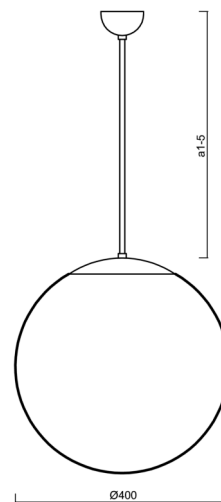

ISIS P3 PM-M

Kód produktu: ISI64934

Typ: LED-5L06E600Z11/PM3M/a5/NK1W C 4K#

Krátký popis svítidla: Černé závěsné LED svítidlo nouzové kombinované a matované PMMA stínidlo.

Technické

Typy svítidel	Nouzové kombinované
Typ montáže	závěsné - tyč
Materiál základny	ocel
Materiál stínidla	opálový polymethylmetakrylát
Barva základny	černá Ral9005
Barva stínidla	bílá
Držení stínidla	ocelový držák
Umístění montáže	strop
Šířka	400 mm
Délka	400 mm
Výška	400 mm
Průměr	ø 400 mm
Délka závěsu	1000 mm
Montážní otvor	none
Kabelový vstup	není
Energetická třída	D
Rázová pevnost	IK06
Provozní teplota	od 0°C do +30°C

Elektrické

Příkon	27 W
Stupeň krytí	IP40
Objímka	LED modul
Typ baterií	LiFePO4
Čas nouze	1 hod
Svorkovnice	není
Počet svítidel na jistič B10A	23 ks
Počet svítidel na jistič B16A	36 ks
Počet svítidel na jistič C10A	40 ks
Počet svítidel na jistič C16A	64 ks

Světelné

Světelný tok svítidla	4070 lm
Světelný tok zdroje	4630 lm
Světelný tok zdroje v nouzovém režimu	170 lm
Měrný výkon	150 lm/W
Teplota	4000 K
Životnost LED L80/B10	100000 hod
CRI	Ra80
MacAdam	3
Fotobiologická bezpečnost svítidla dle EN 62471 (Blue light hazard)	Risk group 0

Eulum data pro výpočtové programy jsou k dispozici na