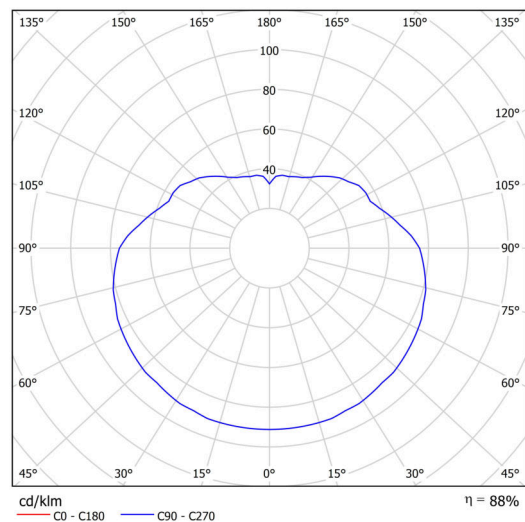

ISIS P3 PM-M

Kód produktu: ISI64930

Typ: LED-5L06E600Z11/PM3M/a1/NK1W C 4K#

Krátký popis svítidla: Černé závěsné LED svítidlo nouzové kombinované a matované PMMA stínidlo.

Technické

Typy svítidel	Nouzové kombinované
Typ montáže	závěsné - tyč
Materiál základny	ocel
Materiál stínidla	opálový polymethylmetakrylát
Barva základny	černá Ral9005
Barva stínidla	bílá
Držení stínidla	ocelový držák
Umístění montáže	strop
Šířka	400 mm
Délka	400 mm
Výška	400 mm
Průměr	ø 400 mm
Délka závěsu	200 mm
Montážní otvor	none
Kabelový vstup	není
Energetická třída	D
Rázová pevnost	IK06
Provozní teplota	od 0°C do +30°C

Elektrické

Příkon	27 W
Stupeň krytí	IP40
Objímka	LED modul
Typ baterií	LiFePO4
Čas nouze	1 hod
Svorkovnice	není
Počet svítidel na jistič B10A	23 ks
Počet svítidel na jistič B16A	36 ks
Počet svítidel na jistič C10A	40 ks
Počet svítidel na jistič C16A	64 ks

Světelné

Světelný tok svítidla	4070 lm
Světelný tok zdroje	4630 lm
Světelný tok zdroje v nouzovém režimu	170 lm
Měrný výkon	150 lm/W
Teplota	4000 K
Životnost LED L80/B10	100000 hod
CRI	Ra80
MacAdam	3
Fotobiologická bezpečnost svítidla dle EN 62471 (Blue light hazard)	Risk group 0

Eulum data pro výpočtové programy jsou k dispozici na