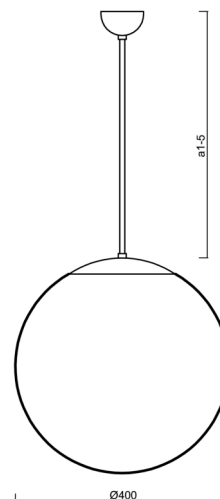

ISIS P3 PM-M

Kód produktu: ISI64930

Typ: LED-5L06E600Z11/PM3M/a1/NK1W C 4K#

Krátký popis svítidla: Černé závěsné LED svítidlo nouzové kombinované a matované PMMA stínidlo.

Technické

Typy svítidel	Nouzové kombinované
Typ montáže	závěsné - tyč
Materiál základny	ocel
Materiál stínidla	opálový polymethylmetakrylát
Barva základny	černá Ral9005
Barva stínidla	bílá
Držení stínidla	ocelový držák
Umístění montáže	strop
Šířka	400 mm
Délka	400 mm
Výška	400 mm
Průměr	ø 400 mm
Délka závěsu	200 mm
Montážní otvor	none
Kabelový vstup	není
Energetická třída	D
Rázová pevnost	IK06
Provozní teplota	od 0°C do +30°C

Elektrické

Příkon	27 W
Stupeň krytí	IP40
Objímka	LED modul
Typ baterií	LiFePO4
Čas nouze	1 hod
Svorkovnice	není
Počet svítidel na jistič B10A	23 ks
Počet svítidel na jistič B16A	36 ks
Počet svítidel na jistič C10A	40 ks
Počet svítidel na jistič C16A	64 ks

Světelné

Světelný tok svítidla	4070 lm
Světelný tok zdroje	4630 lm
Světelný tok zdroje v nouzovém režimu	170 lm
Měrný výkon	150 lm/W
Teplota	4000 K
Životnost LED L80/B10	100000 hod
CRI	Ra80
MacAdam	3
Fotobiologická bezpečnost svítidla dle EN 62471 (Blue light hazard)	Risk group 0

Eulum data pro výpočtové programy jsou k dispozici na