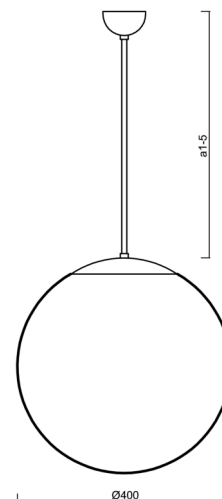

ISIS P3 PM-M

Kód produktu: ISI64927

Typ: LED-5L06E600Z11/PM3M/a3 C DALI 4K#

Krátký popis svítidla: Černé závěsné LED svítidlo DALI a matované PMMA stínidlo.

Technické

Typy svítidel	Stmívatelné
Typ montáže	závěsné - tyč
Materiál základny	ocel
Materiál stínidla	opálový polymethylmetakrylát
Barva základny	černá Ral9005
Barva stínidla	bílá
Držení stínidla	ocelový držák
Umístění montáže	strop
Šířka	400 mm
Délka	400 mm
Výška	400 mm
Průměr	ø 400 mm
Délka závěsu	600 mm
Montážní otvor	none
Kabelový vstup	není
Energetická třída	D
Rázová pevnost	IK06
Provozní teplota	od -20°C do +30°C

Elektrické

Příkon	27 W
Stupeň krytí	IP40
Objímka	LED modul
Svorkovnice	není
Počet svítidel na jistič B10A	31 ks
Počet svítidel na jistič B16A	50 ks
Počet svítidel na jistič C10A	52 ks
Počet svítidel na jistič C16A	85 ks

Světelné

Světelný tok svítidla	4070 lm
Světelný tok zdroje	4630 lm
Měrný výkon	150 lm/W
Teplota	4000 K
Životnost LED L80/B10	100000 hod
CRI	Ra80
MacAdam	3
Fotobiologická bezpečnost svítidla dle EN 62471 (Blue light hazard)	Risk group 0

Eulum data pro výpočtové programy jsou k dispozici na www.osmont.cz.