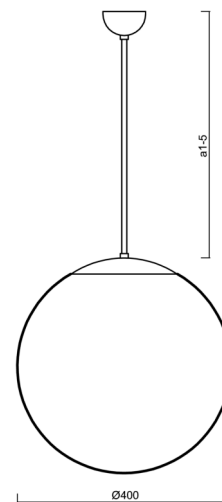

ISIS P3 PM-M

Kód produktu: ISI64924

Typ: LED-5L06E600Z11/PM3M/a5 C 4K#

Krátký popis svítidla: Černé závěsné LED svítidlo ON/OFF a matované PMMA stínidlo.

Technické

Typy svítidel	Klasické on/off
Typ montáže	závěsné - tyč
Materiál základny	ocel
Materiál stínidla	opálový polymethylmetakrylát
Barva základny	černá Ral9005
Barva stínidla	bílá
Držení stínidla	ocelový držák
Umístění montáže	strop
Šířka	400 mm
Délka	400 mm
Výška	400 mm
Průměr	ø 400 mm
Délka závěsu	1000 mm
Montážní otvor	none
Kabelový vstup	není
Energetická třída	D
Rázová pevnost	IK06
Provozní teplota	od -20°C do +30°C

Elektrické

Příkon	27 W
Stupeň krytí	IP40
Objímka	LED modul
Svorkovnice	není
Počet svítidel na jistič B10A	31 ks
Počet svítidel na jistič B16A	50 ks
Počet svítidel na jistič C10A	52 ks
Počet svítidel na jistič C16A	85 ks

Světelné

Světelný tok svítidla	4070 lm
Světelný tok zdroje	4630 lm
Měrný výkon	150 lm/W
Teplota	4000 K
Životnost LED L80/B10	100000 hod
CRI	Ra80
MacAdam	3
Fotobiologická bezpečnost svítidla dle EN 62471 (Blue light hazard)	Risk group 0

Eulum data pro výpočtové programy jsou k dispozici na www.osmont.cz.