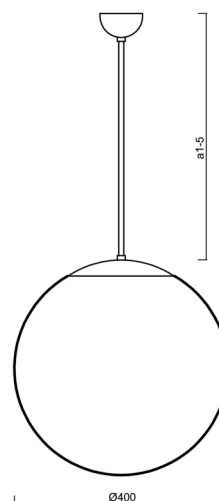

ISIS P3 PM-M

LED-5L06E600Z11/PM3M/a4/NK1W NB 3K#

WWW.OSMONT.CZ

ISIS P3 PM-M

Kód produktu: ISI64478

Typ: LED-5L06E600Z11/PM3M/a4/NK1W NB 3K#

Krátký popis svítidla: Nerez broušené závěsné LED svítidlo nouzové kombinované a matované PMMA stínidlo.

Technické

Typy svítidel	Nouzové kombinované
Typ montáže	závěsné - tyč
Materiál základny	nerez ocel
Materiál stínidla	opálový polymethylmetakrylát
Barva základny	nerez broušená
Barva stínidla	bílá
Držení stínidla	ocelový držák
Umístění montáže	strop
Šířka	400 mm
Délka	400 mm
Výška	400 mm
Průměr	ø 400 mm
Délka závěsu	800 mm
Montážní otvor	none
Kabelový vstup	není
Energetická třída	D
Rázová pevnost	IK06
Provozní teplota	od 0°C do +30°C