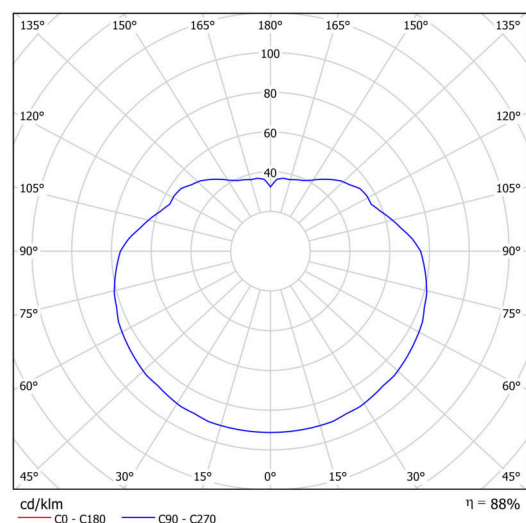

ISIS P3 PM-M

Kód produktu: ISI64475

Typ: LED-5L06E600Z11/PM3M/a1/NK1W NB 3K#

Krátký popis svítidla: Nerez broušená závěsné LED svítidlo nouzové kombinované a matované PMMA stínidlo.

Technické

Typy svítidel	Nouzové kombinované
Typ montáže	závěsné - tyč
Materiál základny	nerez ocel
Materiál stínidla	opálový polymethylmetakrylát
Barva základny	nerez broušená
Barva stínidla	bílá
Držení stínidla	ocelový držák
Umístění montáže	strop
Šířka	400 mm
Délka	400 mm
Výška	400 mm
Průměr	ø 400 mm
Délka závěsu	200 mm
Montážní otvor	none
Kabelový vstup	není
Energetická třída	D
Rázová pevnost	IK06
Provozní teplota	od 0°C do +30°C

Elektrické

Příkon	27 W
Stupeň krytí	IP40
Objímka	LED modul
Typ baterií	LiFePO4
Čas nouze	1 hod
Svorkovnice	není
Počet svítidel na jistič B10A	23 ks
Počet svítidel na jistič B16A	36 ks
Počet svítidel na jistič C10A	40 ks
Počet svítidel na jistič C16A	64 ks

Světelné

Světelný tok svítidla	3910 lm
Světelný tok zdroje	4440 lm
Světelný tok zdroje v nouzovém režimu	170 lm
Měrný výkon	144 lm/W
Teplota	3000 K
Životnost LED L80/B10	100000 hod
CRI	Ra80
MacAdam	3
Fotobiologická bezpečnost svítidla dle EN 62471 (Blue light hazard)	Risk group 0

Eulum data pro výpočtové programy jsou k dispozici na