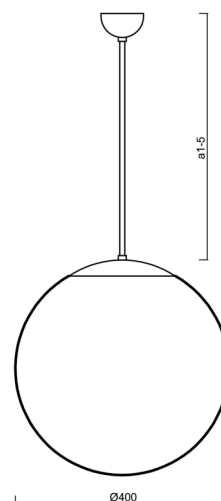

ISIS P3 PM-M

Kód produktu: ISI64475

Typ: LED-5L06E600Z11/PM3M/a1/NK1W NB 3K#

Krátký popis svítidla: Nerez broušená závěsné LED svítidlo nouzové kombinované a matované PMMA stínidlo.

Technické

Typy svítidel	Nouzové kombinované
Typ montáže	závěsné - tyč
Materiál základny	nerez ocel
Materiál stínidla	opálový polymethylmetakrylát
Barva základny	nerez broušená
Barva stínidla	bílá
Držení stínidla	ocelový držák
Umístění montáže	strop
Šířka	400 mm
Délka	400 mm
Výška	400 mm
Průměr	ø 400 mm
Délka závěsu	200 mm
Montážní otvor	none
Kabelový vstup	není
Energetická třída	D
Rázová pevnost	IK06
Provozní teplota	od 0°C do +30°C

Elektrické

Příkon	27 W
Stupeň krytí	IP40
Objímka	LED modul
Typ baterií	LiFePO4
Čas nouze	1 hod
Svorkovnice	není
Počet svítidel na jistič B10A	23 ks
Počet svítidel na jistič B16A	36 ks
Počet svítidel na jistič C10A	40 ks
Počet svítidel na jistič C16A	64 ks

Světelné

Světelný tok svítidla	3910 lm
Světelný tok zdroje	4440 lm
Světelný tok zdroje v nouzovém režimu	170 lm
Měrný výkon	144 lm/W
Teplota	3000 K
Životnost LED L80/B10	100000 hod
CRI	Ra80
MacAdam	3
Fotobiologická bezpečnost svítidla dle EN 62471 (Blue light hazard)	Risk group 0

Eulum data pro výpočtové programy jsou k dispozici na