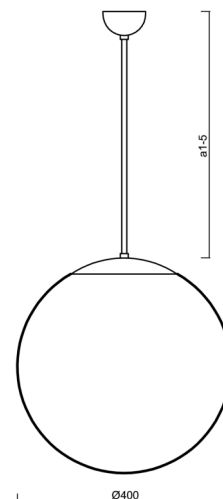

ISIS P3 PM-M

Kód produktu: ISI64474

Typ: LED-5L06E600Z11/PM3M/a5 NB DALI 3K#

Krátký popis svítidla: Nerez broušené závěsné LED svítidlo DALI a matované PMMA stínidlo.

Technické

Typy svítidel	Stmívatelné
Typ montáže	závěsné - tyč
Materiál základny	nerez ocel
Materiál stínidla	opálový polymethylmetakrylát
Barva základny	nerez broušená
Barva stínidla	bílá
Držení stínidla	ocelový držák
Umístění montáže	strop
Šířka	400 mm
Délka	400 mm
Výška	400 mm
Průměr	ø 400 mm
Délka závěsu	1000 mm
Montážní otvor	none
Kabelový vstup	není
Energetická třída	D
Rázová pevnost	IK06
Provozní teplota	od -20°C do +30°C

Elektrické

Příkon	27 W
Stupeň krytí	IP40
Objímka	LED modul
Svorkovnice	není
Počet svítidel na jistič B10A	31 ks
Počet svítidel na jistič B16A	50 ks
Počet svítidel na jistič C10A	52 ks
Počet svítidel na jistič C16A	85 ks

Světelné

Světelný tok svítidla	3910 lm
Světelný tok zdroje	4440 lm
Měrný výkon	144 lm/W
Teplota	3000 K
Životnost LED L80/B10	100000 hod
CRI	Ra80
MacAdam	3
Fotobiologická bezpečnost svítidla dle EN 62471 (Blue light hazard)	Risk group 0

Eulum data pro výpočtové programy jsou k dispozici na www.osmont.cz.