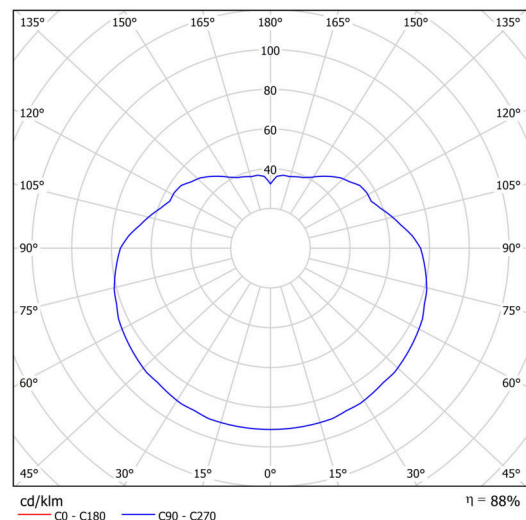

ISIS P3 PM-M

Kód produktu: ISI64474

Typ: LED-5L06E600Z11/PM3M/a5 NB DALI 3K#

Krátký popis svítidla: Nerez broušené závěsné LED svítidlo DALI a matované PMMA stínidlo.

Technické

Typy svítidel	Stmívatelné
Typ montáže	závěsné - tyč
Materiál základny	nerez ocel
Materiál stínidla	opálový polymethylmetakrylát
Barva základny	nerez broušená
Barva stínidla	bílá
Držení stínidla	ocelový držák
Umístění montáže	strop
Šířka	400 mm
Délka	400 mm
Výška	400 mm
Průměr	ø 400 mm
Délka závěsu	1000 mm
Montážní otvor	none
Kabelový vstup	není
Energetická třída	D
Rázová pevnost	IK06
Provozní teplota	od -20°C do +30°C

Elektrické

Příkon	27 W
Stupeň krytí	IP40
Objímka	LED modul
Svorkovnice	není
Počet svítidel na jistič B10A	31 ks
Počet svítidel na jistič B16A	50 ks
Počet svítidel na jistič C10A	52 ks
Počet svítidel na jistič C16A	85 ks

Světelné

Světelný tok svítidla	3910 lm
Světelný tok zdroje	4440 lm
Měrný výkon	144 lm/W
Teplota	3000 K
Životnost LED L80/B10	100000 hod
CRI	Ra80
MacAdam	3
Fotobiologická bezpečnost svítidla dle EN 62471 (Blue light hazard)	Risk group 0

Eulum data pro výpočtové programy jsou k dispozici na www.osmont.cz.