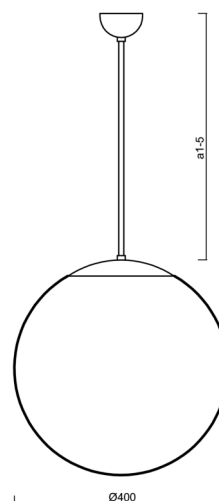

ISIS P3 PM-M

Kód produktu: ISI64468

Typ: LED-5L06E600Z11/PM3M/a4 NB 3K#

Krátký popis svítidla: Nerez broušená závěsné LED svítidlo ON/OFF a matované PMMA stínidlo.

Technické

Typy svítidel	Klasické on/off
Typ montáže	závěsné - tyč
Materiál základny	nerez ocel
Materiál stínidla	opálový polymethylmetakrylát
Barva základny	nerez broušená
Barva stínidla	bílá
Držení stínidla	ocelový držák
Umístění montáže	strop
Šířka	400 mm
Délka	400 mm
Výška	400 mm
Průměr	ø 400 mm
Délka závěsu	800 mm
Montážní otvor	none
Kabelový vstup	není
Energetická třída	D
Rázová pevnost	IK06
Provozní teplota	od -20°C do +30°C

Elektrické

Příkon	27 W
Stupeň krytí	IP40
Objímka	LED modul
Svorkovnice	není
Počet svítidel na jistič B10A	31 ks
Počet svítidel na jistič B16A	50 ks
Počet svítidel na jistič C10A	52 ks
Počet svítidel na jistič C16A	85 ks

Světelné

Světelný tok svítidla	3910 lm
Světelný tok zdroje	4440 lm
Měrný výkon	144 lm/W
Teplota	3000 K
Životnost LED L80/B10	100000 hod
CRI	Ra80
MacAdam	3
Fotobiologická bezpečnost svítidla dle EN 62471 (Blue light hazard)	Risk group 0

Eulum data pro výpočtové programy jsou k dispozici na www.osmont.cz.