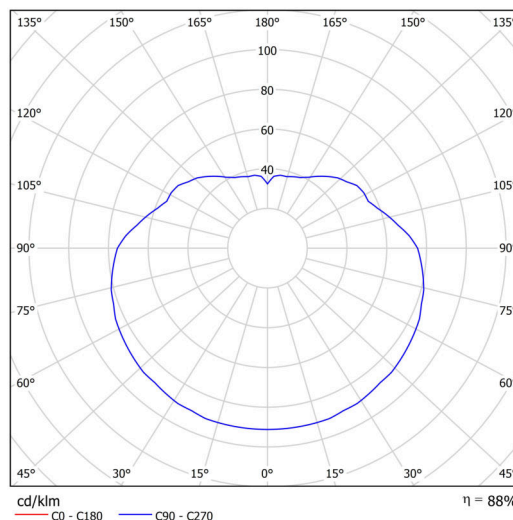

ISIS P3 PM-M

Kód produktu: ISI64468

Typ: LED-5L06E600Z11/PM3M/a4 NB 3K#

Krátký popis svítidla: Nerez broušená závěsné LED svítidlo ON/OFF a matované PMMA stínidlo.

Technické

Typy svítidel	Klasické on/off
Typ montáže	závěsné - tyč
Materiál základny	nerez ocel
Materiál stínidla	opálový polymethylmetakrylát
Barva základny	nerez broušená
Barva stínidla	bílá
Držení stínidla	ocelový držák
Umístění montáže	strop
Šířka	400 mm
Délka	400 mm
Výška	400 mm
Průměr	ø 400 mm
Délka závěsu	800 mm
Montážní otvor	none
Kabelový vstup	není
Energetická třída	D
Rázová pevnost	IK06
Provozní teplota	od -20°C do +30°C

Elektrické

Příkon	27 W
Stupeň krytí	IP40
Objímka	LED modul
Svorkovnice	není
Počet svítidel na jistič B10A	31 ks
Počet svítidel na jistič B16A	50 ks
Počet svítidel na jistič C10A	52 ks
Počet svítidel na jistič C16A	85 ks

Světelné

Světelný tok svítidla	3910 lm
Světelný tok zdroje	4440 lm
Měrný výkon	144 lm/W
Teplota	3000 K
Životnost LED L80/B10	100000 hod
CRI	Ra80
MacAdam	3
Fotobiologická bezpečnost svítidla dle EN 62471 (Blue light hazard)	Risk group 0

Eulum data pro výpočtové programy jsou k dispozici na www.osmont.cz.