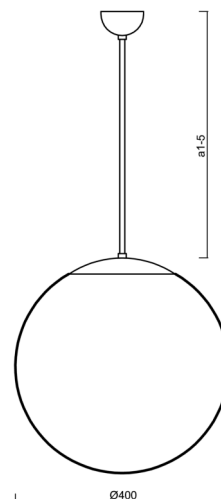

ISIS P3 PM-M

Kód produktu: ISI64466

Typ: LED-5L06E600Z11/PM3M/a2 NB 3K#

Krátký popis svítidla: Nerez broušená závěsné LED svítidlo ON/OFF a matované PMMA stínidlo.

Technické

Typy svítidel	Klasické on/off
Typ montáže	závěsné - tyč
Materiál základny	nerez ocel
Materiál stínidla	opálový polymethylmetakrylát
Barva základny	nerez broušená
Barva stínidla	bílá
Držení stínidla	ocelový držák
Umístění montáže	strop
Šířka	400 mm
Délka	400 mm
Výška	400 mm
Průměr	ø 400 mm
Délka závěsu	400 mm
Montážní otvor	none
Kabelový vstup	není
Energetická třída	D
Rázová pevnost	IK06
Provozní teplota	od -20°C do +30°C

Elektrické

Příkon	27 W
Stupeň krytí	IP40
Objímka	LED modul
Svorkovnice	není
Počet svítidel na jistič B10A	31 ks
Počet svítidel na jistič B16A	50 ks
Počet svítidel na jistič C10A	52 ks
Počet svítidel na jistič C16A	85 ks

Světelné

Světelný tok svítidla	3910 lm
Světelný tok zdroje	4440 lm
Měrný výkon	144 lm/W
Teplota	3000 K
Životnost LED L80/B10	100000 hod
CRI	Ra80
MacAdam	3
Fotobiologická bezpečnost svítidla dle EN 62471 (Blue light hazard)	Risk group 0

Eulum data pro výpočtové programy jsou k dispozici na www.osmont.cz.