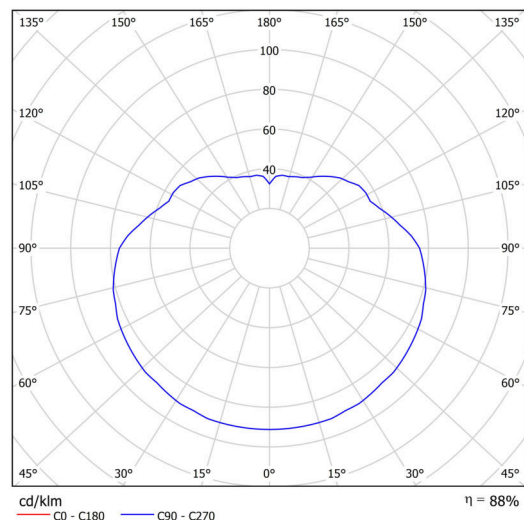

ISIS P3 PM-M

Kód produktu: ISI64466

Typ: LED-5L06E600Z11/PM3M/a2 NB 3K#

Krátký popis svítidla: Nerez broušená závěsné LED svítidlo ON/OFF a matované PMMA stínidlo.

Technické

Typy svítidel	Klasické on/off
Typ montáže	závěsné - tyč
Materiál základny	nerez ocel
Materiál stínidla	opálový polymethylmetakrylát
Barva základny	nerez broušená
Barva stínidla	bílá
Držení stínidla	ocelový držák
Umístění montáže	strop
Šířka	400 mm
Délka	400 mm
Výška	400 mm
Průměr	ø 400 mm
Délka závěsu	400 mm
Montážní otvor	none
Kabelový vstup	není
Energetická třída	D
Rázová pevnost	IK06
Provozní teplota	od -20°C do +30°C

Elektrické

Příkon	27 W
Stupeň krytí	IP40
Objímka	LED modul
Svorkovnice	není
Počet svítidel na jistič B10A	31 ks
Počet svítidel na jistič B16A	50 ks
Počet svítidel na jistič C10A	52 ks
Počet svítidel na jistič C16A	85 ks

Světelné

Světelný tok svítidla	3910 lm
Světelný tok zdroje	4440 lm
Měrný výkon	144 lm/W
Teplota	3000 K
Životnost LED L80/B10	100000 hod
CRI	Ra80
MacAdam	3
Fotobiologická bezpečnost svítidla dle EN 62471 (Blue light hazard)	Risk group 0

Eulum data pro výpočtové programy jsou k dispozici na www.osmont.cz.