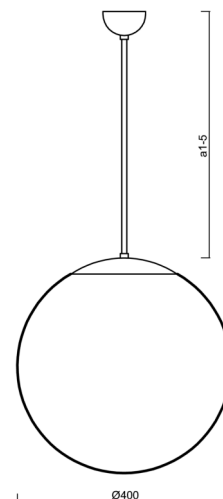

ISIS P3 PM-M

Kód produktu: ISI64464

Typ: LED-5L06E600Z11/PM3M/a5/NK1W NL 3K#

Krátký popis svítidla: Nerez leštěné závěsné LED svítidlo nouzové kombinované a matované PMMA stínidlo.

Technické

Typy svítidel	Nouzové kombinované
Typ montáže	závěsné - tyč
Materiál základny	nerez ocel
Materiál stínidla	opálový polymethylmetakrylát
Barva základny	nerez leštěná
Barva stínidla	bílá
Držení stínidla	ocelový držák
Umístění montáže	strop
Šířka	400 mm
Délka	400 mm
Výška	400 mm
Průměr	ø 400 mm
Délka závěsu	1000 mm
Montážní otvor	none
Kabelový vstup	není
Energetická třída	D
Rázová pevnost	IK06
Provozní teplota	od 0°C do +30°C

Elektrické

Příkon	27 W
Stupeň krytí	IP40
Objímka	LED modul
Typ baterií	LiFePO4
Čas nouze	1 hod
Svorkovnice	není
Počet svítidel na jistič B10A	23 ks
Počet svítidel na jistič B16A	36 ks
Počet svítidel na jistič C10A	40 ks
Počet svítidel na jistič C16A	64 ks

Světelné

Světelný tok svítidla	3910 lm
Světelný tok zdroje	4440 lm
Světelný tok zdroje v nouzovém režimu	170 lm
Měrný výkon	144 lm/W
Teplota	3000 K
Životnost LED L80/B10	100000 hod
CRI	Ra80
MacAdam	3
Fotobiologická bezpečnost svítidla dle EN 62471 (Blue light hazard)	Risk group 0

Eulum data pro výpočtové programy jsou k dispozici na