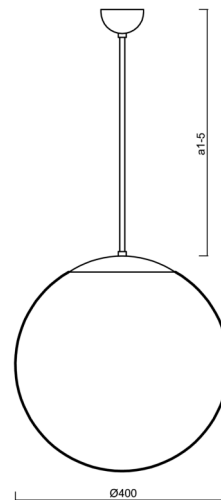

## Technické

|                   |                              |
|-------------------|------------------------------|
| Typy svítidel     | Nouzové kombinované          |
| Typ montáže       | závěsné - tyč                |
| Materiál základny | nerez ocel                   |
| Materiál stínidla | opálový polymethylmetakrylát |
| Barva základny    | nerez leštěná                |
| Barva stínidla    | bílá                         |
| Držení stínidla   | ocelový držák                |
| Umístění montáže  | strop                        |
| Šířka             | 400 mm                       |
| Délka             | 400 mm                       |
| Výška             | 400 mm                       |
| Průměr            | ø 400 mm                     |
| Délka závěsu      | 800 mm                       |
| Montážní otvor    | none                         |
| Kabelový vstup    | není                         |
| Energetická třída | D                            |
| Rázová pevnost    | IK06                         |
| Provozní teplota  | od 0°C do +30°C              |