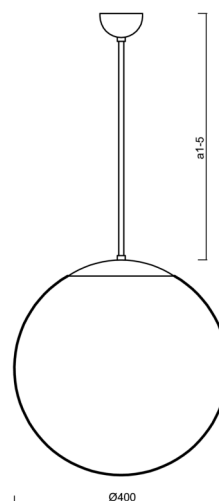

ISIS P3 PM-M

Kód produktu: ISI64461

Typ: LED-5L06E600Z11/PM3M/a2/NK1W NL 3K#

Krátký popis svítidla: Nerez leštěné závěsné LED svítidlo nouzové kombinované a matované PMMA stínidlo.

Technické

Typy svítidel	Nouzové kombinované
Typ montáže	závěsné - tyč
Materiál základny	nerez ocel
Materiál stínidla	opálový polymethylmetakrylát
Barva základny	nerez leštěná
Barva stínidla	bílá
Držení stínidla	ocelový držák
Umístění montáže	strop
Šířka	400 mm
Délka	400 mm
Výška	400 mm
Průměr	ø 400 mm
Délka závěsu	400 mm
Montážní otvor	none
Kabelový vstup	není
Energetická třída	D
Rázová pevnost	IK06
Provozní teplota	od 0°C do +30°C

Elektrické

Příkon	27 W
Stupeň krytí	IP40
Objímka	LED modul
Typ baterií	LiFePO4
Čas nouze	1 hod
Svorkovnice	není
Počet svítidel na jistič B10A	23 ks
Počet svítidel na jistič B16A	36 ks
Počet svítidel na jistič C10A	40 ks
Počet svítidel na jistič C16A	64 ks

Světelné

Světelný tok svítidla	3910 lm
Světelný tok zdroje	4440 lm
Světelný tok zdroje v nouzovém režimu	170 lm
Měrný výkon	144 lm/W
Teplota	3000 K
Životnost LED L80/B10	100000 hod
CRI	Ra80
MacAdam	3
Fotobiologická bezpečnost svítidla dle EN 62471 (Blue light hazard)	Risk group 0

Eulum data pro výpočtové programy jsou k dispozici na