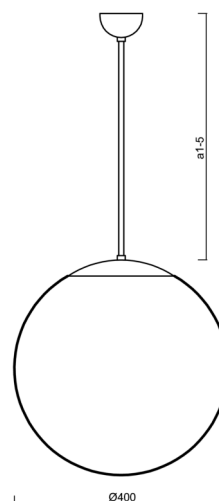

ISIS P3 PM-M

Kód produktu: ISI64460

Typ: LED-5L06E600Z11/PM3M/a1/NK1W NL 3K#

Krátký popis svítidla: Nerez leštěné závěsné LED svítidlo nouzové kombinované a matované PMMA stínidlo.

Technické

Typy svítidel	Nouzové kombinované
Typ montáže	závěsné - tyč
Materiál základny	nerez ocel
Materiál stínidla	opálový polymethylmetakrylát
Barva základny	nerez leštěná
Barva stínidla	bílá
Držení stínidla	ocelový držák
Umístění montáže	strop
Šířka	400 mm
Délka	400 mm
Výška	400 mm
Průměr	ø 400 mm
Délka závěsu	200 mm
Montážní otvor	none
Kabelový vstup	není
Energetická třída	D
Rázová pevnost	IK06
Provozní teplota	od 0°C do +30°C

Elektrické

Příkon	27 W
Stupeň krytí	IP40
Objemka	LED modul
Typ baterií	LiFePO4
Čas nouze	1 hod
Svorkovnice	není
Počet svítidel na jistič B10A	23 ks
Počet svítidel na jistič B16A	36 ks
Počet svítidel na jistič C10A	40 ks
Počet svítidel na jistič C16A	64 ks

Světelné

Světelný tok svítidla	3910 lm
Světelný tok zdroje	4440 lm
Světelný tok zdroje v nouzovém režimu	170 lm
Měrný výkon	144 lm/W
Teplota	3000 K
Životnost LED L80/B10	100000 hod
CRI	Ra80
MacAdam	3
Fotobiologická bezpečnost svítidla dle EN 62471 (Blue light hazard)	Risk group 0

Eulum data pro výpočtové programy jsou k dispozici na