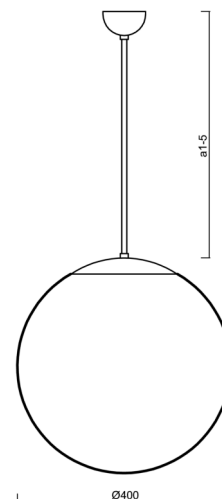

## Technické

Typy svítidel	Klasické on/off
Typ montáže	závěsné - tyč
Materiál základny	nerez ocel
Materiál stínidla	opálový polymethylmetakrylát
Barva základny	nerez leštěná
Barva stínidla	bílá
Držení stínidla	ocelový držák
Umístění montáže	strop
Šířka	400 mm
Délka	400 mm
Výška	400 mm
Průměr	ø 400 mm
Délka závěsu	600 mm
Montážní otvor	none
Kabelový vstup	není
Energetická třída	D
Rázová pevnost	IK06
Provozní teplota	od -20°C do +30°C