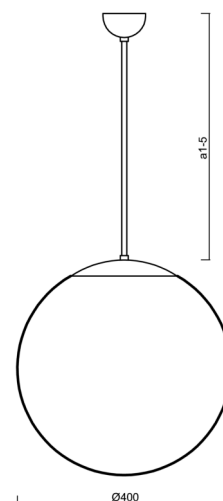

ISIS P3 PM-M

Kód produktu: ISI64451

Typ: LED-5L06E600Z11/PM3M/a2 NL 3K#

Krátký popis svítidla: Nerez leštěné závěsné LED svítidlo ON/OFF a matované PMMA stínidlo.

Technické

Typy svítidel	Klasické on/off
Typ montáže	závěsné - tyč
Materiál základny	nerez ocel
Materiál stínidla	opálový polymethylmetakrylát
Barva základny	nerez leštěná
Barva stínidla	bílá
Držení stínidla	ocelový držák
Umístění montáže	strop
Šířka	400 mm
Délka	400 mm
Výška	400 mm
Průměr	ø 400 mm
Délka závěsu	400 mm
Montážní otvor	none
Kabelový vstup	není
Energetická třída	D
Rázová pevnost	IK06
Provozní teplota	od -20°C do +30°C

Elektrické

Příkon	27 W
Stupeň krytí	IP40
Objímka	LED modul
Svorkovnice	není
Počet svítidel na jistič B10A	31 ks
Počet svítidel na jistič B16A	50 ks
Počet svítidel na jistič C10A	52 ks
Počet svítidel na jistič C16A	85 ks

Světelné

Světelný tok svítidla	3910 lm
Světelný tok zdroje	4440 lm
Měrný výkon	144 lm/W
Teplota	3000 K
Životnost LED L80/B10	100000 hod
CRI	Ra80
MacAdam	3
Fotobiologická bezpečnost svítidla dle EN 62471 (Blue light hazard)	Risk group 0

Eulum data pro výpočtové programy jsou k dispozici na www.osmont.cz.