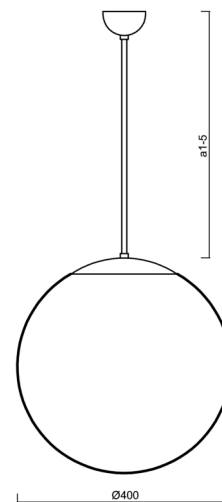

## Technické

Typy svítidel	Klasické on/off
Typ montáže	závěsné - tyč
Materiál základny	nerez ocel
Materiál stínidla	opálový polymethylmetakrylát
Barva základny	nerez leštěná
Barva stínidla	bílá
Držení stínidla	ocelový držák
Umístění montáže	strop
Šířka	400 mm
Délka	400 mm
Výška	400 mm
Průměr	ø 400 mm
Délka závěsu	200 mm
Montážní otvor	none
Kabelový vstup	není
Energetická třída	D
Rázová pevnost	IK06
Provozní teplota	od -20°C do +30°C